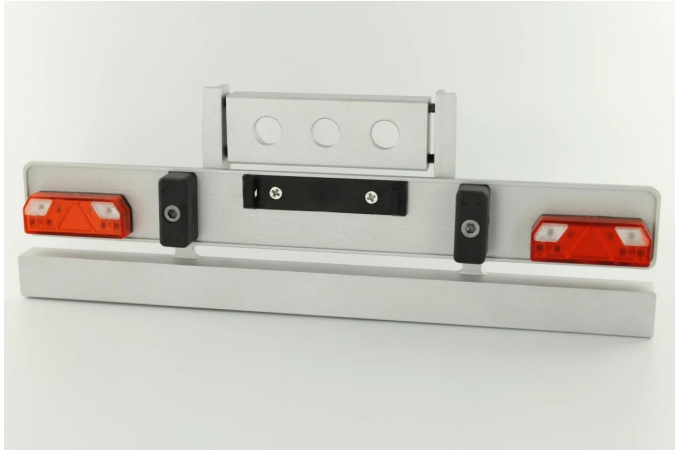

## 500907075 - Modellbausatz,1:14 Euro-Stoßstange TAM-Kühlaufleger

ab **64,79 EUR**

Artikelnr.: 370897  
Versandgewicht: 0.20 kg  
Hersteller: Carson

### 📄 Produktbeschreibung

Versehen Sie ihren TAMIYA Auflieger mit einer Euro-Stoßstange, diese ist aus Aluminium Vollmaterial gefräst. Die Montage erfolgt im Handumdrehen, es wird die original Stoßstange entfernt und durch die neue ersetzt, fertig. Eine nachträgliche Beleuchtung der 7-Kammer Rückleuchten ist problemlos möglich. Bei Verwendung der TAMIYA Multifunktionseinheit benötigen Sie den nachfolgenden Beleuchtungssatz 500907071, für den universellen Einsatz wählen Sie eine der nachfolgenden Platinen aus, diese sind abhängig von ihrer Systemspannung 7,2V/= oder 12V/=:

- 500907387 1:14 7,2V/= 7-Kammer LED-Platine Universal
- 500907388 1:14 12V/= 7-Kammer LED-Platine Uni

Achtung! Nicht für Kinder unter 36 Monaten geeignet.

Passend zu folgenden TAMIYA Aufliegern:

- 300056319 TAMIYA Kühlcontaineraufleger

Passendes Spritzschutz-Set 500907183:

- 1 Spritzschutz groß (Stoßstange)
- 2 Spritzschutz klein (Kotflügel)
- Montagmaterial

Lieferumfang:

- Aluminium Heckstoßstange/Unterfahrschutz
- 7-Kammer-Rückleuchten
- 2 Puffer
- Kennzeichenhalter