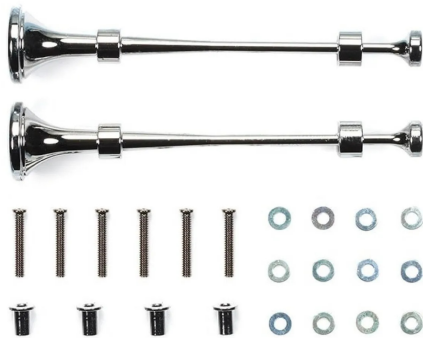

Artikelnr.: 370649

## 300056540 - Modellbausatz,1:14 US Truck Fanfaren (2) K.H.,G.L.,K.H

ab **26,36 EUR**

Artikelnr.: 370649  
Versandgewicht: 3.00 kg  
Hersteller: TAMIYA

### Produktbeschreibung

Nachbildung von klassischen US Truck Druckluftfanfaren, passend für die TAMIYA Zugmaschinen King Hauler (300056301), Globe Liner (300056304) und Grand Hauler (300056344). Die verchromten Metall Druckluftfanfaren werden einfach mit je 2 Schrauben am Fahrerhaus montiert, diese nehmen den Platz der im Bausatz enthaltenen Kunststoff Fanfaren ein. Ein Einsatz an anderen Modell ist möglich, hierzu müssen nur die Bohrungen am jeweiligen Fahrerhaus angebracht werden.