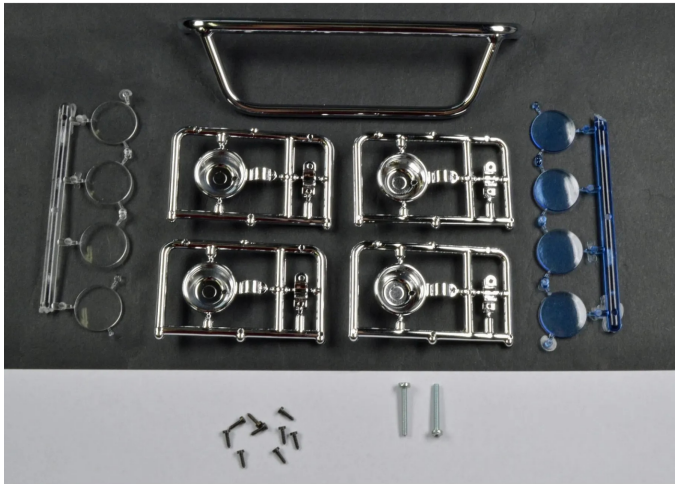

Artikelnr.: 370930

500907065 - Ersatzteil, 1:14 Lampenbügel Stoßst. Scania R470/620

ab **60,66 EUR**

Artikelnr.: 370930
Versandgewicht: 0.20 kg
Hersteller: TAMIYA

📖 Produktbeschreibung

Aus Messing vernickelt, hochglanzpoliert. Die Scheinwerfer sind angespritzt und beleuchtbar.
Achtung! Nicht für Kinder unter 3 Jahren geeignet. Erstickungsgefahr durch Kleinteile.

- Maßstab 1:14

📖 Produktdaten

Hier gehts zum Artikel
Alle Informationen,
tagesaktuelle Preise und
Verfügbarkeiten