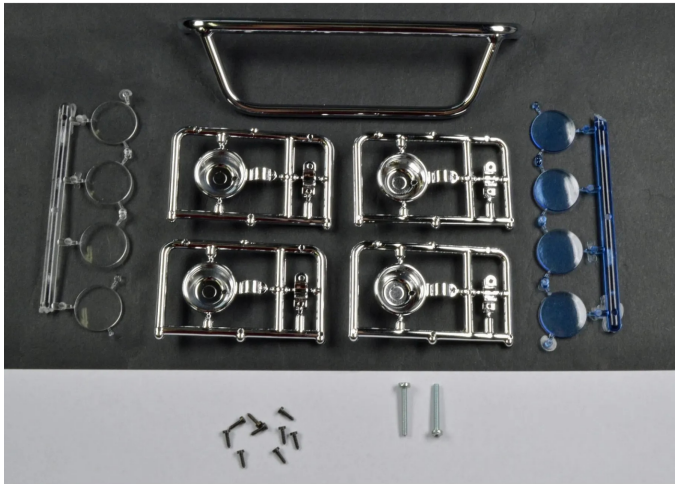

Artikelnr.: 370930

500907065 - Ersatzteil, 1:14 Lampenbügel Stoßst. Scania R470/620

ab **60,66 EUR**

Artikelnr.: 370930
Versandgewicht: 0.20 kg
Hersteller: TAMIYA

Produktbeschreibung

Aus Messing vernickelt, hochglanzpoliert. Die Scheinwerfer sind angespritzt und beleuchtbar.
Achtung! Nicht für Kinder unter 3 Jahren geeignet. Erstickungsgefahr durch Kleinteile.

- Maßstab 1:14

Produktdaten

Hier gehts zum Artikel
Alle Informationen,
tagesaktuelle Preise und
Verfügbarkeiten