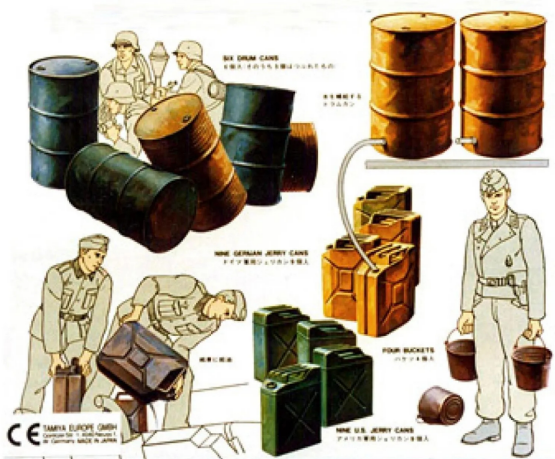

Artikelnr.: 370243

300035026 - Modellbausatz,1:35 Diorama-Set US/Dt.KanisterFäss.

ab **3,70 EUR**

Artikelnr.: 370243
Versandgewicht: 0.50 kg
Hersteller: TAMIYA

Produktbeschreibung

Deutscher Betriebsstoff-Fässer Bausatz.

In einer bisher unerreichten Vielfalt zeigt TAMIYA hier Plastikmodelle, die in ihrer Ausführung, Detaillierung, Konstruktion und Passgenauigkeit ihresgleichen suchen. Diese Modelle halten jeder Qualitätsprüfung stand und geben Einblick in Waffentechnik und Entwicklung.

- Detaillierter Modellbausatz im Maßstab 1:35
- Der qualitativ hochwertige Bausatz von TAMIYA muss in Eigenregie montiert werden.
- Der selbstständige Aufbau wird mithilfe einer Schritt für Schritt bzw. bebilderten Aufbauanleitung begleitet. Die Aufbauanleitung ist selbstverständlich im Lieferumfang enthalten.
- Auf Basis der Aufbauanleitung müssen die passgenauen Einzelteile zusammengefügt werden. Eine Lackierung der Teile kann nach eigenen Vorstellungen vorgenommen werden.
- Werkzeuge, Klebstoff und Farben sind im Lieferumfang des Plastikbausatzes nicht enthalten. Diese müssen optional erworben werden.

Achtung! Nicht für Kinder unter 36 Monaten geeignet.

- Maßstab: 1:35
- Altersempfehlung: ab 14 Jahren
- Inhalt: Bausatzmodell, 6 Fässer, 18 Kanister, 4 Eimer, Anleitung

Produktdaten

Hier gehts zum Artikel
Alle Informationen,
tagesaktuelle Preise und
Verfügbarkeiten