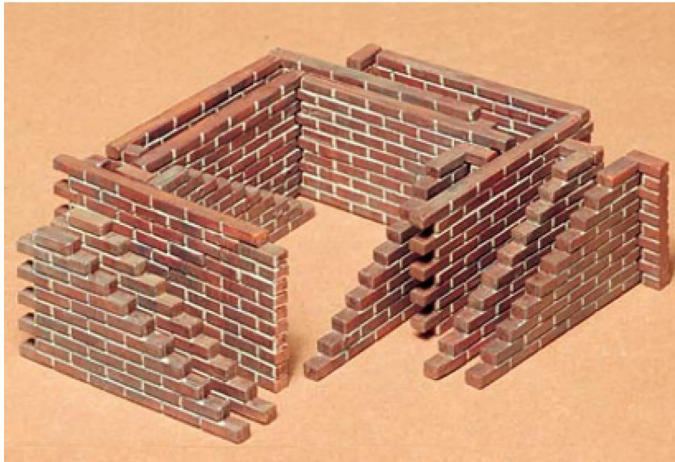

Artikelnr.: 370236

300035028 - Modellbausatz, 1:35 Diorama-Set Mauersteine (22)

ab **3,70 EUR**

Artikelnr.: 370236
Versandgewicht: 0.50 kg
Hersteller: TAMIYA

Produktbeschreibung

Das Standmodell ist eine Nachempfindung von Stein-Mauern. Diese sind detaillreich gestaltet und sind daher eine perfekte Aufwertung des Dioramas im authentischen Sinne.

- Detaillierter Modellbausatz im Maßstab 1:35
- Der qualitativ hochwertige Bausatz von TAMIYA muss inEigenregie montiert werden.
- Der selbstständige Aufbau wird mithilfe einer Schritt für Schritt bzw. bebilderten Aufbauanleitung begleitet. Die Aufbauanleitung ist selbstverständlich im Lieferumfang enthalten.
- Auf Basis der Aufbauanleitung müssen die passgenauen Einzelteile zusammengefügt werden. Eine Lackierung der Teile kann naheigenen Vorstellungen vorgenommen werden.
- Werkzeug, Klebstoff und Farben sind im Lieferumfang des Plastikbausatzes nicht enthalten. Diese müssen optional erworben werden.

Achtung! Nicht für Kinder unter 14 Jahren geeignet.

- Maßstab: 1:35
- Altersempfehlung: ab 14 Jahren
- Inhalt: Bausatzmodell, Diorama - Mauersteine, Anleitung

Produktdaten

Hier gehts zum Artikel
Alle Informationen,
tagesaktuelle Preise und
Verfügbarkeiten