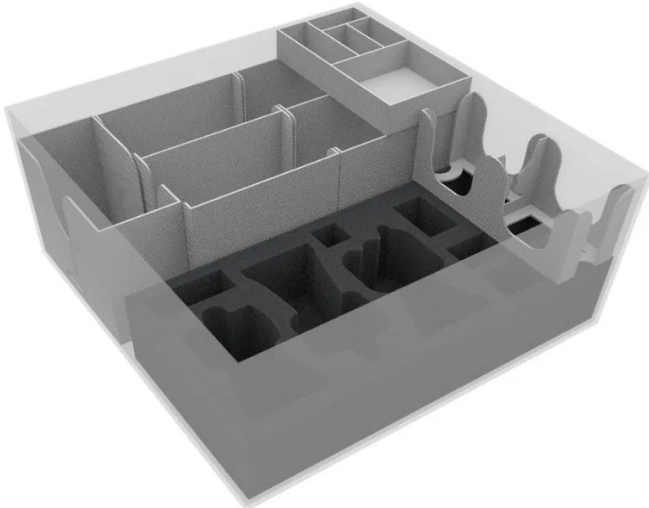

## DK01SET - Organizer + Schaumstoff-Set für Tainted Grail: Der Niedergang Avalons, Grundspielbox

ab **34,12 EUR**

Artikelnr.: 339282  
Versandgewicht: 0.50 kg  
Hersteller: Feldherr

- Das Set passt genau in den originalen Brettspielkarton für das Tainted Grail: Der Niedergang Avalons Grundspiel von Awaken Realms.
- Ein Schaumstoff-Insert bietet Platz für alle 8 Figuren des Grundspiels. Plus zusätzlichem Fach für die Erweiterungscharakter-Figur Niamh.
- Vier Kartenhalter aus Kunststoff helfen dir beim Sortieren der Spielkarten. Alle Karten passen auch mit Sleeves.
- Ein Tokenhalter aus Kunststoff sorgt dafür, dass kein Marker verloren geht.
- Die Charaktertafeln und die Papiermaterialien (Einführungsbriefe, Abenteuer-Landkarten, Speicherblätter, Buch der Entdeckungen, Schnellstartregeln und Spielanleitung) werden separat aufbewahrt.

Und weil die Kleinen Karten noch einen Platz brauchen, bekommst du dafür ebenfalls einen Kartenhalter aus robustem Kunststoff. Diesen stellst du auf das Schaumstoff-Insert, welches du vorher mit dem passendem Schaumstoffdeckel abgedeckt hast.