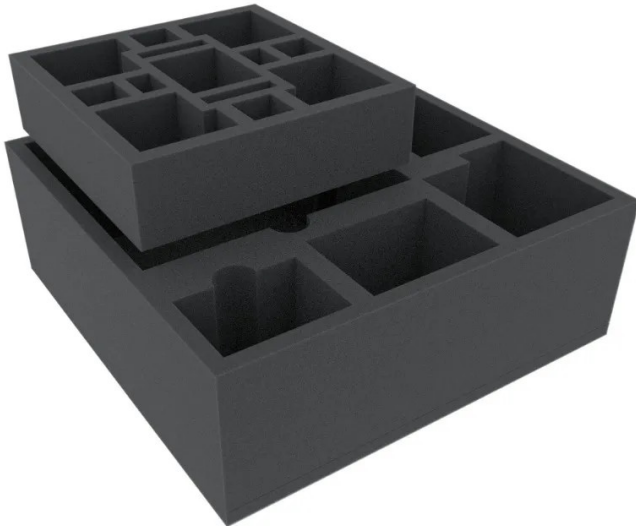

Artikelnr.: 339261

AF55SET - Schaumstoff-Set für Villen des Wahnsinns (2. Edition): Pfad der Schlange, Brettspielbox

ab **21,36 EUR**

Artikelnr.: 339261
Versandgewicht: 0.40 kg
Hersteller: Feldherr

Produktbeschreibung

Schaumstoff-Set für Villen des Wahnsinns (2. Edition): Pfad der Schlange, Brettspielbox

Diese Erweiterung führt euch als Ermittler in die unerforschte, heimtückische Wildnis des Amazonas. Doch Lianen und Jaguare sind eure geringsten Probleme. Denn in den Tiefen des Dschungels warten Geheimnisse vergangener Zivilisationen genauso auf ihre Entdeckung, wie uralte Monster mit unstillbarem Appetit.

Der verhängnisvolle Urwald auf dem Spieltisch ist mehr als genug – mit diesem Feldherr Schaumstoff-Set ist für den Schutz deiner Miniaturen und die Ordnung in deiner Brettspiel-Box gesorgt.

- Das Set passt genau in die originale Brettspielbox der Villen des Wahnsinns 2. Edition Erweiterung Pfad der Schlange von FFG.
- Bietet Platz für alle 12 Miniaturen und das komplette Spielzubehör der Box.
- Der Deckel der Brettspielbox steht ca. 4 cm über.

Eine große Schaumstoffeinlage passt genau in den originalen Spielkarton. Diese ist unterteilt in fünf Fächer für Miniaturen und Spielzubehör, sowie ein großes Fach für den Schaumstoffeinsatz.

Das separate Inlay verfügt über einen Boden und lässt sich somit auch mit Inhalt herausnehmen. In dem Einsatz können die 4 Ermittler-Figuren zusammen mit 5 Monster-Miniaturen sicher untergebracht werden. Jede Miniatur bekommt ein eigenes passgenaues Fach zugeteilt. Das verhindert Zusammenstöße, schützt die empfindlichen Teile vor Abbruch und bemalte Miniaturen bleiben verschont von Kratzern und abplatzenden Farben.