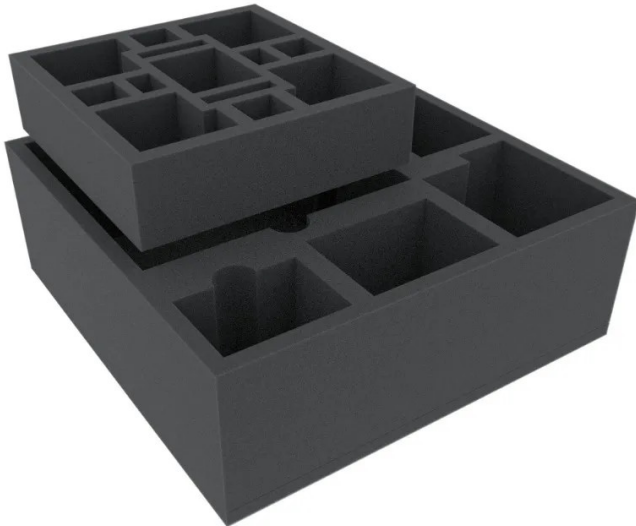

Artikelnr.: 339261

AF55SET - Schaumstoff-Set für Villen des Wahnsinns (2. Edition): Pfad der Schlange, Brettspielbox

ab **20,80 EUR**

Artikelnr.: 339261
Versandgewicht: 0.40 kg
Hersteller: Feldherr

Produktbeschreibung

Schaumstoff-Set für Villen des Wahnsinns (2. Edition): Pfad der Schlange, Brettspielbox

Diese Erweiterung führt euch als Ermittler in die unerforschte, heimtückische Wildnis des Amazonas. Doch Lianen und Jaguare sind eure geringsten Probleme. Denn in den Tiefen des Dschungels warten Geheimnisse vergangener Zivilisationen genauso auf ihre Entdeckung, wie uralte Monster mit unstillbarem Appetit.

Der verhängnisvolle Urwald auf dem Spieltisch ist mehr als genug – mit diesem Feldherr Schaumstoff-Set ist für den Schutz deiner Miniaturen und die Ordnung in deiner Brettspiel-Box gesorgt.

- Das Set passt genau in die originale Brettspielbox der Villen des Wahnsinns 2. Edition Erweiterung Pfad der Schlange von FFG.
- Bietet Platz für alle 12 Miniaturen und das komplette Spielzubehör der Box.
- Der Deckel der Brettspielbox steht ca. 4 cm über.

Eine große Schaumstoffeinlage passt genau in den originalen Spielkarton. Diese ist unterteilt in fünf Fächer für Miniaturen und Spielzubehör, sowie ein großes Fach für den Schaumstoffeinsatz.

Das separate Inlay verfügt über einen Boden und lässt sich somit auch mit Inhalt herausnehmen. In dem Einsatz können die 4 Ermittler-Figuren zusammen mit 5 Monster-Miniaturen sicher untergebracht werden. Jede Miniatur bekommt ein eigenes passgenaues Fach zugeteilt. Das verhindert Zusammenstöße, schützt die empfindlichen Teile vor Abbruch und bemalte Miniaturen bleiben verschont von Kratzern und abplatzenden Farben.