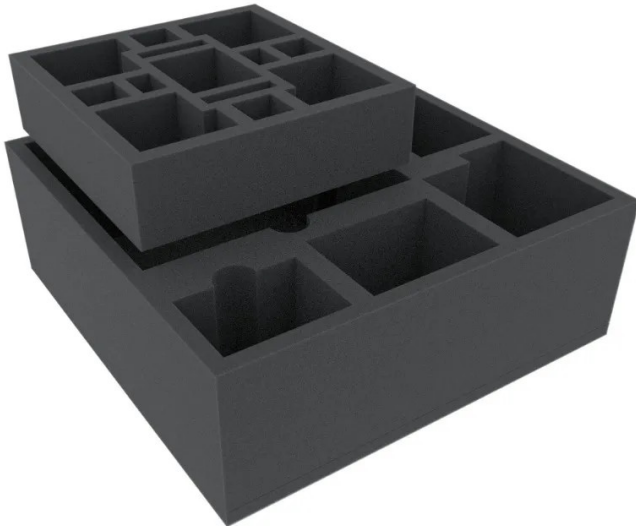

Artikelnr.: 339261

AF55SET - Schaumstoff-Set für Villen des Wahnsinns (2. Edition): Pfad der Schlange, Brettspielbox

ab **22,12 EUR**

Artikelnr.: 339261
Versandgewicht: 0.40 kg
Hersteller: Feldherr

Produktbeschreibung

Schaumstoff-Set für Villen des Wahnsinns (2. Edition): Pfad der Schlange, Brettspielbox

Diese Erweiterung führt euch als Ermittler in die unerforschte, heimtückische Wildnis des Amazonas. Doch Lianen und Jaguare sind eure geringsten Probleme. Denn in den Tiefen des Dschungels warten Geheimnisse vergangener Zivilisationen genauso auf ihre Entdeckung, wie uralte Monster mit unstillbarem Appetit.

Der verhängnisvolle Urwald auf dem Spieltisch ist mehr als genug – mit diesem Feldherr Schaumstoff-Set ist für den Schutz deiner Miniaturen und die Ordnung in deiner Brettspiel-Box gesorgt.

- Das Set passt genau in die originale Brettspielbox der Villen des Wahnsinns 2. Edition Erweiterung Pfad der Schlange von FFG.
- Bietet Platz für alle 12 Miniaturen und das komplette Spielzubehör der Box.
- Der Deckel der Brettspielbox steht ca. 4 cm über.

Eine große Schaumstoffeinlage passt genau in den originalen Spielkarton. Diese ist unterteilt in fünf Fächer für Miniaturen und Spielzubehör, sowie ein großes Fach für den Schaumstoffeinsatz.

Das separate Inlay verfügt über einen Boden und lässt sich somit auch mit Inhalt herausnehmen. In dem Einsatz können die 4 Ermittler-Figuren zusammen mit 5 Monster-Miniaturen sicher untergebracht werden. Jede Miniatur bekommt ein eigenes passgenaues Fach zugeteilt. Das verhindert Zusammenstöße, schützt die empfindlichen Teile vor Abbruch und bemalte Miniaturen bleiben verschont von Kratzern und abplatzenden Farben.