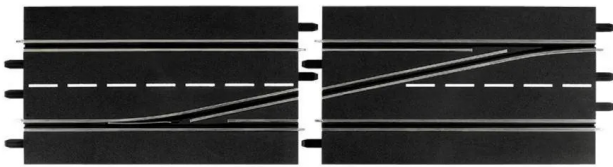

Artikelnr.: 362931

Weiche, links, DIGITAL 132, ab 8 Jahren

ab **57,92 EUR**

Artikelnr.: 362931
Versandgewicht: 0.80 kg
Hersteller: Carrera

Produktbeschreibung

Mit dieser Linksweiche rüstest Du Deine Carrera Bahn auf und bringst Spannung und Abwechslung auf die Rennstrecke! Die Weiche im Maßstab 1:24 besteht aus zwei Schienenteilen und lässt sich mit nur wenigen Handgriffen zusammenstecken und an Deine Carrera Bahn anbringen. Geeignet ist die Weiche für die DIGITAL 124, DIGITAL 132 und die digital aufgerüstete EVOLUTION Bahn. Auf Knopfdruck kannst Du Dein Slotcar dann die Spur wechseln lassen und so Deinen Gegnern den Weg abschneiden. Wirst Du es schaffen, im entscheidenden Moment die Spur zu wechseln und Dich ganz an die Spitze zu fahren?

- Linksweiche als raffiniertes Streckenelement
- DIGITAL 124, DIGITAL 132
- Für den Ausbau oder zur digitalen Aufrüstung
- Packungsinhalt: 1 Stück (2 Schienenteile)
- 1-6 Spieler

Achtung! Nicht für Kinder unter 36 Monaten geeignet.