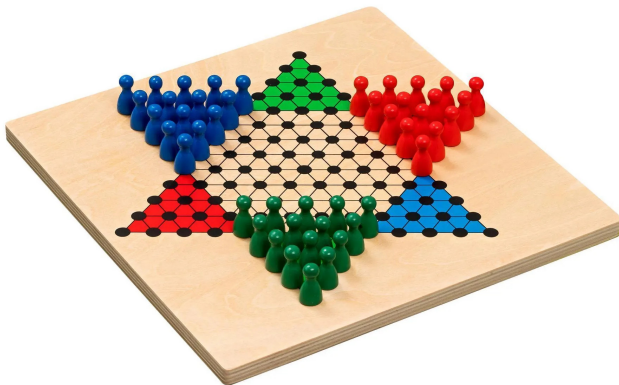

Artikelnr.: 360502

Halma, Standard, Brettspiel, für 2-3 Spieler, ab 6 Jahren

ab **7,76 EUR**

Artikelnr.: 360502

Versandgewicht: 1,50 kg

Hersteller: Philos GmbH & Co. KG

Produktbeschreibung

Halma ist ein Strategiespiel. Ziel ist es, als Erster die eigenen Spielsteine auf die gegenüberliegende Seite zu bringen. Zu Beginn des Spiels wählen die Spieler ihre farbigen Spielsteine aus und stellen sie in einer Sternspitze des Spielfeldes auf. Bei jedem Zug kann ein Spielstein entweder auf ein angrenzendes Feld gezogen werden, oder dieser kann einen anderen beziehungsweise mehrere Spielsteine überspringen, wenn dahinter ein leeres Feld ist.

Achtung! Wegen verschluckbarer Kleinteile nicht für Kinder unter 3 Jahren geeignet! Erstickungsgefahr.

- Altersempfehlung: ab 6 Jahre
- Anzahl der Spieler: 2 - 3
- Farbe: Blau, grün, naturbraun, rot
- Inhalt: Halmakegel, Spielbrett aus Holz
- Material: Birke, Birke Multiplex
- Spieldauer: 10 min.