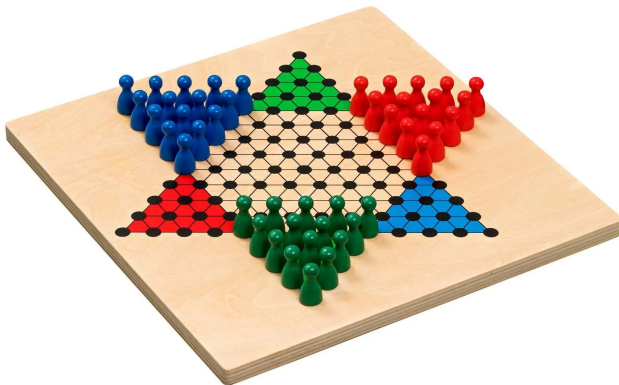

Artikelnr.: 360502

Halma, Standard, Brettspiel, für 2-3 Spieler, ab 6 Jahren

ab **8,04 EUR**

Artikelnr.: 360502

Versandgewicht: 1,50 kg

Hersteller: Philos GmbH & Co. KG

Produktbeschreibung

Halma ist ein Strategiespiel. Ziel ist es, als Erster die eigenen Spielsteine auf die gegenüberliegende Seite zu bringen. Zu Beginn des Spiels wählen die Spieler ihre farbigen Spielsteine aus und stellen sie in einer Sternspitze des Spielfeldes auf. Bei jedem Zug kann ein Spielstein entweder auf ein angrenzendes Feld gezogen werden, oder dieser kann einen anderen beziehungsweise mehrere Spielsteine überspringen, wenn dahinter ein leeres Feld ist.

Achtung! Wegen verschluckbarer Kleinteile nicht für Kinder unter 3 Jahren geeignet! Erstickungsgefahr.

- Altersempfehlung: ab 6 Jahre
- Anzahl der Spieler: 2 - 3
- Farbe: Blau, grün, naturbraun, rot
- Inhalt: Halmakegel, Spielbrett aus Holz
- Material: Birke, Birke Multiplex
- Spieldauer: 10 min.