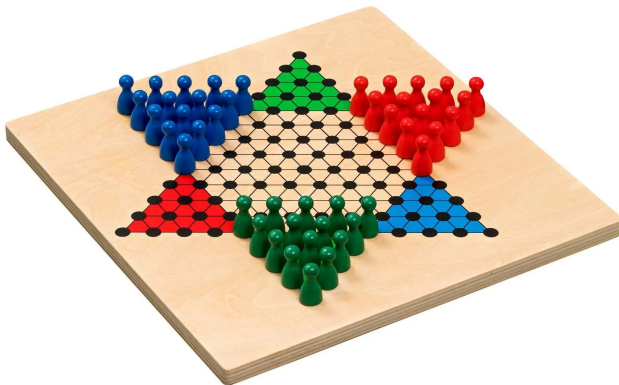

Artikelnr.: 360502

Halma, Standard, Brettspiel, für 2-3 Spieler, ab 6 Jahren

ab **7,77 EUR**

Artikelnr.: 360502

Versandgewicht: 1,50 kg

Hersteller: Philos GmbH & Co. KG

Produktbeschreibung

Halma ist ein Strategiespiel. Ziel ist es, als Erster die eigenen Spielsteine auf die gegenüberliegende Seite zu bringen. Zu Beginn des Spiels wählen die Spieler ihre farbigen Spielsteine aus und stellen sie in einer Sternspitze des Spielfeldes auf. Bei jedem Zug kann ein Spielstein entweder auf ein angrenzendes Feld gezogen werden, oder dieser kann einen anderen beziehungsweise mehrere Spielsteine überspringen, wenn dahinter ein leeres Feld ist.

Achtung! Wegen verschluckbarer Kleinteile nicht für Kinder unter 3 Jahren geeignet! Erstickungsgefahr.

- Altersempfehlung: ab 6 Jahre
- Anzahl der Spieler: 2 - 3
- Farbe: Blau, grün, naturbraun, rot
- Inhalt: Halmakegel, Spielbrett aus Holz
- Material: Birke, Birke Multiplex
- Spieldauer: 10 min.