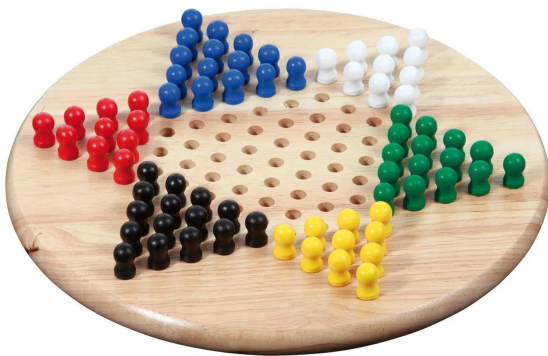

Artikelnr.: 360951

Halma, rund, Hevea Holz, Brettspiel aus Holz, 1-2 Spieler, ab 8 Jahren

11,05 EUR

Artikelnr.: 360951
Versandgewicht: 1,50 kg
Hersteller: Philos GmbH & Co. KG

📄 Produktbeschreibung

Halma ist ein Strategiespiel für 2 bis 6 Personen. Ziel ist es, als Erster die eigenen Spielsteine auf die gegenüberliegende Seite zu bringen. Zu Beginn des Spiels wählen die Spieler ihre farbigen Spielsteine aus und stellen sie in einer Sternspitze des Spielfeldes auf. Bei jedem Zug kann ein Spielstein entweder auf ein angrenzendes Feld gezogen werden, oder dieser kann einen anderen beziehungsweise mehrere Spielsteine überspringen, wenn dahinter ein leeres Feld ist.

Achtung! Wegen verschluckbarer Kleinteile nicht für Kinder unter 3 Jahren geeignet! Erstickungsgefahr.

- Maße Spiel: 290 x 290 x 27 mm
- Altersempfehlung: ab 6 Jahre
- Anzahl der Spieler: 2 - 6
- Farbe: blau, gelb, grün, naturbraun, rot, schwarz, weiß
- Inhalt: Halmakegel, Spielbrett aus Holz
- Lernziele: Geduld, Konzentration, Strategisches Denken, Taktisches Denken
- Material: Hevea Holz
- Spielanleitung: DE, GB, FR, ES, IT, NL, DK, SE, PL, RU
- Spieldauer: 10 min.