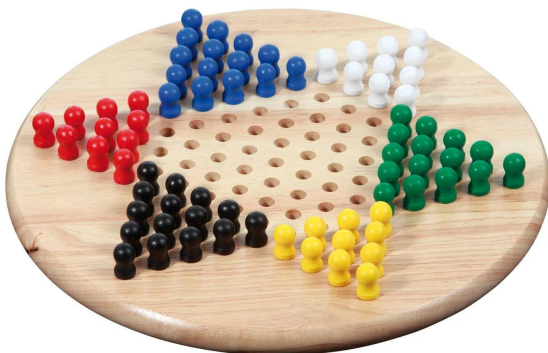

Artikelnr.: 360951

Halma, rund, Hevea Holz, Brettspiel aus Holz, 1-2 Spieler, ab 8 Jahren

11,73 EUR

Artikelnr.: 360951
Versandgewicht: 1,50 kg
Hersteller: Philos GmbH & Co. KG

Produktbeschreibung

Halma ist ein Strategiespiel für 2 bis 6 Personen. Ziel ist es, als Erster die eigenen Spielsteine auf die gegenüberliegende Seite zu bringen. Zu Beginn des Spiels wählen die Spieler ihre farbigen Spielsteine aus und stellen sie in einer Sternspitze des Spielfeldes auf. Bei jedem Zug kann ein Spielstein entweder auf ein angrenzendes Feld gezogen werden, oder dieser kann einen anderen beziehungsweise mehrere Spielsteine überspringen, wenn dahinter ein leeres Feld ist.

Achtung! Wegen verschluckbarer Kleinteile nicht für Kinder unter 3 Jahren geeignet! Erstickungsgefahr.

- Maße Spiel: 290 x 290 x 27 mm
- Altersempfehlung: ab 6 Jahre
- Anzahl der Spieler: 2 - 6
- Farbe: blau, gelb, grün, naturbraun, rot, schwarz, weiß
- Inhalt: Halmakegel, Spielbrett aus Holz
- Lernziele: Geduld, Konzentration, Strategisches Denken, Taktisches Denken
- Material: Hevea Holz
- Spielanleitung: DE, GB, FR, ES, IT, NL, DK, SE, PL, RU
- Spieldauer: 10 min.