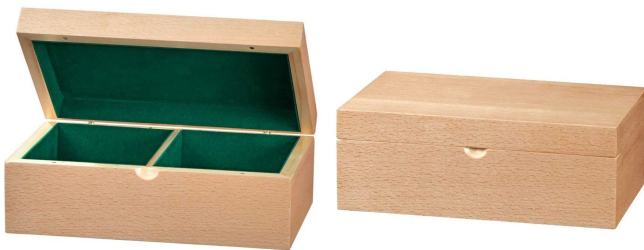

Artikelnr.: 360361

## Schachfigurenbox, Buche, 225 x 142 x 83 mm

ab **16,79 EUR**

Artikelnr.: 360361

Versandgewicht: 1,50 kg

Hersteller: Philos GmbH & Co. KG

### Produktbeschreibung

In dieser Schachfigurenbox können fast alle gängigen Schachfiguren bis zu einer Königshöhe von maximal 95 mm sicher aufbewahrt werden.

- Maße: 225 x 142 x 83 mm
- Altersempfehlung: ab 6 Jahre
- Farbe: naturbraun
- Material: Birke, Buche, Buche Furnier, Filzlinett, MDF
- Produktmerkmale: Magnetverschluss, Trennwand