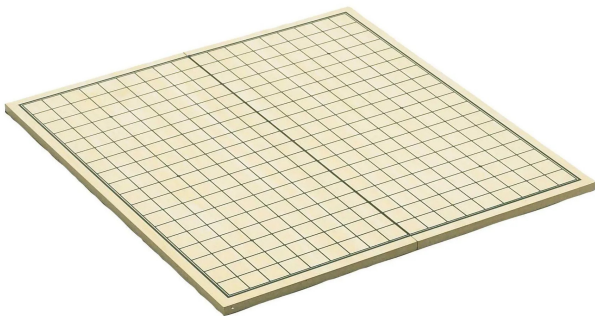

Artikelnr.: 360991

Go & Go Bang, Spielbrett, klappbar, Brettspiel aus Holz, 1-2 Spieler, ab 8 Jahren

ab 17,45 EUR

Artikelnr.: 360991

Versandgewicht: 2.00 kg

Hersteller: Philos GmbH & Co. KG

📄 Produktbeschreibung

Go ist ein faszinierendes Strategiespiel für zwei Spieler.

Dank der wenigen Regeln ist Go sehr einfach zu verstehen, hat jedoch unendlich viele Varianten im Spielverlauf.

Ziel des Spiels ist es möglichst große Areale auf dem Spielbrett für sich zu erobern und die Spielsteine des Gegners festzusetzen. Jeder Spieler erhält Spielsteine einer Farbe und muss diese im Verlauf des Spiels auf die Schnittpunkte des Spielbretts ablegen.

Gewinner ist, wer die meisten Areale und gegnerische Spielsteine für sich erobert hat.

- Maße Spiel: 455 x 212 x 20 mm
- Maße Spiel offen: 455 x 424 x 10 mm
- Altersempfehlung: ab 8 Jahre
- Anzahl der Spieler: 2
- Farbe: cremefarben, schwarz
- Inhalt: Spielbrett aus Holz
- Lernziele: Geduld, Konzentration, Strategisches Denken, Taktisches Denken
- Material: MDF
- Produktmerkmale: klappbar
- Spieldauer: 60 min.