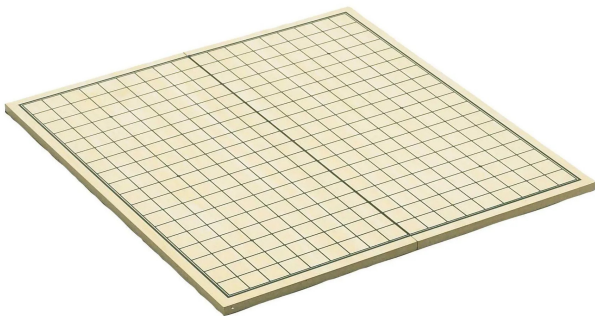

Artikelnr.: 360991

Go & Go Bang, Spielbrett, klappbar, Brettspiel aus Holz, 1-2 Spieler, ab 8 Jahren

ab 18,83 EUR

Artikelnr.: 360991

Versandgewicht: 2.00 kg

Hersteller: Philos GmbH & Co. KG

📄 Produktbeschreibung

Go ist ein faszinierendes Strategiespiel für zwei Spieler.

Dank der wenigen Regeln ist Go sehr einfach zu verstehen, hat jedoch unendlich viele Varianten im Spielverlauf.

Ziel des Spiels ist es möglichst große Areale auf dem Spielbrett für sich zu erobern und die Spielsteine des Gegners festzusetzen. Jeder Spieler erhält Spielsteine einer Farbe und muss diese im Verlauf des Spiels auf die Schnittpunkte des Spielbretts ablegen.

Gewinner ist, wer die meisten Areale und gegnerische Spielsteine für sich erobert hat.

- Maße Spiel: 455 x 212 x 20 mm
- Maße Spiel offen: 455 x 424 x 10 mm
- Altersempfehlung: ab 8 Jahre
- Anzahl der Spieler: 2
- Farbe: cremefarben, schwarz
- Inhalt: Spielbrett aus Holz
- Lernziele: Geduld, Konzentration, Strategisches Denken, Taktisches Denken
- Material: MDF
- Produktmerkmale: klappbar
- Spieldauer: 60 min.