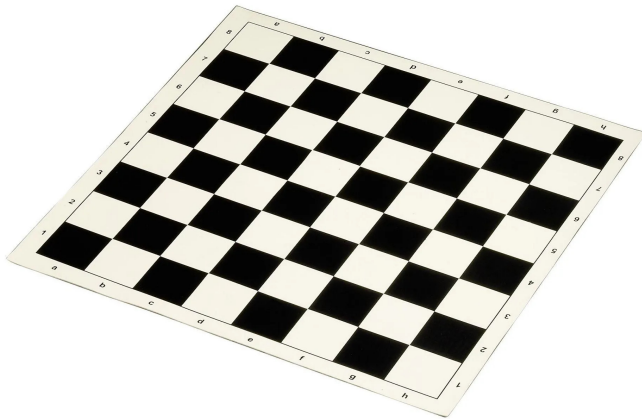

Artikelnr.: 360792

Schachbrett rollbar, Feld 50 mm, aus Kunststoff, schwarz creme

ab **3,82 EUR**

Artikelnr.: 360792

Versandgewicht: 1,50 kg

Hersteller: Philos GmbH & Co. KG

Produktbeschreibung

Schach ist ein spannendes Strategiespiel für zwei Personen.

Zwei Spieler sitzen sich gegenüber und bewegen abwechselnd die Schachfiguren auf dem Spielbrett. Ziel des Spiels ist es, den Gegenspieler schachmatt zu setzen. Das bedeutet, dass der gegnerische König sich weder abwehren noch fliehen kann.

Das Spielbrett besteht aus 64 quadratischen Feldern, schwarz und weiß im Wechsel. Es befinden sich insgesamt 32 Schachfiguren, 16 weiße und 16 schwarze, auf dem Schachbrett. Beide Spieler haben folgende Figuren zur Verfügung: acht Bauern, zwei Türme, zwei Springer, zwei Läufer, eine Dame und ein König. Und jede der Spielfiguren hat seine eigene Art und Weise, wie sie gezogen werden darf.

Schach kennt man auf der ganzen Welt, wird als Sport anerkannt und macht einfach auch Spaß.

- Maße Spiel: 440 x 440 x 1 mm
- Altersempfehlung: ab 6 Jahre
- Anzahl der Spieler: 2
- Farbe: cremefarben, schwarz
- Lernziele: Konzentration, Strategisches Denken, Taktisches Denken
- Material: Kunststoff
- Produktmerkmale: Randbeschriftung, aufrollbares Spielfeld
- Spieldauer: 10 min.