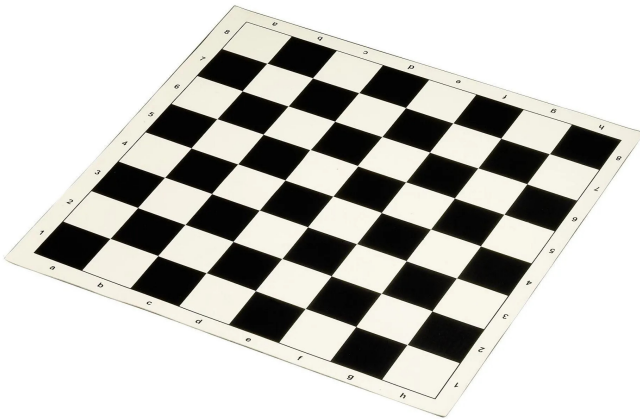

Artikelnr.: 360792

Schachbrett rollbar, Feld 50 mm, aus Kunststoff, schwarz creme

ab **3,98 EUR**

Artikelnr.: 360792

Versandgewicht: 1,50 kg

Hersteller: Philos GmbH & Co. KG

📄 Produktbeschreibung

Schach ist ein spannendes Strategiespiel für zwei Personen.

Zwei Spieler sitzen sich gegenüber und bewegen abwechselnd die Schachfiguren auf dem Spielbrett. Ziel des Spiels ist es, den Gegenspieler schachmatt zu setzen. Das bedeutet, dass der gegnerische König sich weder abwehren noch fliehen kann.

Das Spielbrett besteht aus 64 quadratischen Feldern, schwarz und weiß im Wechsel. Es befinden sich insgesamt 32 Schachfiguren, 16 weiße und 16 schwarze, auf dem Schachbrett. Beide Spieler haben folgende Figuren zur Verfügung: acht Bauern, zwei Türme, zwei Springer, zwei Läufer, eine Dame und ein König. Und jede der Spielfiguren hat seine eigene Art und Weise, wie sie gezogen werden darf.

Schach kennt man auf der ganzen Welt, wird als Sport anerkannt und macht einfach auch Spaß.

- Maße Spiel: 440 x 440 x 1 mm
- Altersempfehlung: ab 6 Jahre
- Anzahl der Spieler: 2
- Farbe: cremefarben, schwarz
- Lernziele: Konzentration, Strategisches Denken, Taktisches Denken
- Material: Kunststoff
- Produktmerkmale: Randbeschriftung, aufrollbares Spielfeld
- Spieldauer: 10 min.