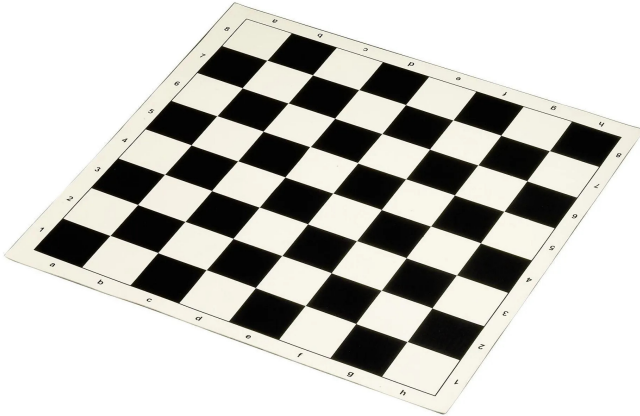

## Schachbrett rollbar, Feld 50 mm, aus Kunststoff, schwarz creme

ab **3,98 EUR**

Artikelnr.: 360792

Versandgewicht: 1,50 kg

Hersteller: Philos GmbH & Co. KG

### 📄 Produktbeschreibung

Schach ist ein spannendes Strategiespiel für zwei Personen.

Zwei Spieler sitzen sich gegenüber und bewegen abwechselnd die Schachfiguren auf dem Spielbrett. Ziel des Spiels ist es, den Gegenspieler schachmatt zu setzen. Das bedeutet, dass der gegnerische König sich weder abwehren noch fliehen kann.

Das Spielbrett besteht aus 64 quadratischen Feldern, schwarz und weiß im Wechsel. Es befinden sich insgesamt 32 Schachfiguren, 16 weiße und 16 schwarze, auf dem Schachbrett. Beide Spieler haben folgende Figuren zur Verfügung: acht Bauern, zwei Türme, zwei Springer, zwei Läufer, eine Dame und ein König. Und jede der Spielfiguren hat seine eigene Art und Weise, wie sie gezogen werden darf.

Schach kennt man auf der ganzen Welt, wird als Sport anerkannt und macht einfach auch Spaß.

- Maße Spiel: 440 x 440 x 1 mm
- Altersempfehlung: ab 6 Jahre
- Anzahl der Spieler: 2
- Farbe: cremefarben, schwarz
- Lernziele: Konzentration, Strategisches Denken, Taktisches Denken
- Material: Kunststoff
- Produktmerkmale: Randbeschriftung, aufrollbares Spielfeld
- Spieldauer: 10 min.