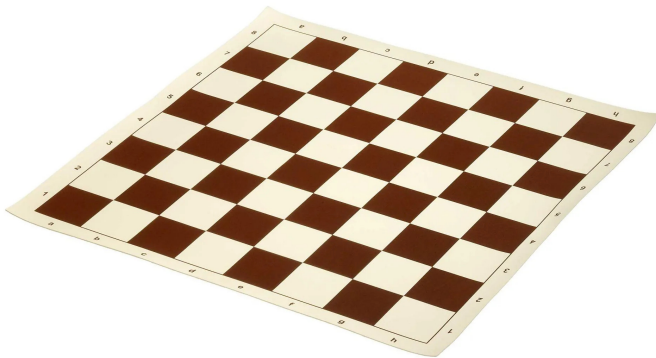

Artikelnr.: 360790

Schachbrett rollbar, Feld 48 mm, aus Kunststoff, braun creme

ab **3,42 EUR**

Artikelnr.: 360790

Versandgewicht: 1,50 kg

Hersteller: Philos GmbH & Co. KG

Produktbeschreibung

Schach ist ein spannendes Strategiespiel für zwei Personen.

Zwei Spieler sitzen sich gegenüber und bewegen abwechselnd die Schachfiguren auf dem Spielbrett. Ziel des Spiels ist es, den Gegenspieler schachmatt zu setzen. Das bedeutet, dass der gegnerische König sich weder abwehren noch fliehen kann.

Das Spielbrett besteht aus 64 quadratischen Feldern, schwarz und weiß im Wechsel. Es befinden sich insgesamt 32 Schachfiguren, 16 weiße und 16 schwarze, auf dem Schachbrett. Beide Spieler haben folgende Figuren zur Verfügung: acht Bauern, zwei Türme, zwei Springer, zwei Läufer, eine Dame und ein König. Und jede der Spielfiguren hat seine eigene Art und Weise, wie sie gezogen werden darf.

Schach kennt man auf der ganzen Welt, wird als Sport anerkannt und macht einfach auch Spaß.

- Maße Spiel: 415 x 415 x 1 mm
- Altersempfehlung: ab 6 Jahre
- Anzahl der Spieler: 2
- Farbe: braun, cremefarben
- Lernziele: Konzentration, Strategisches Denken, Taktisches Denken
- Produktmerkmale: Randbeschriftung, aufrollbares Spielfeld
- Spieldauer: 10 min.