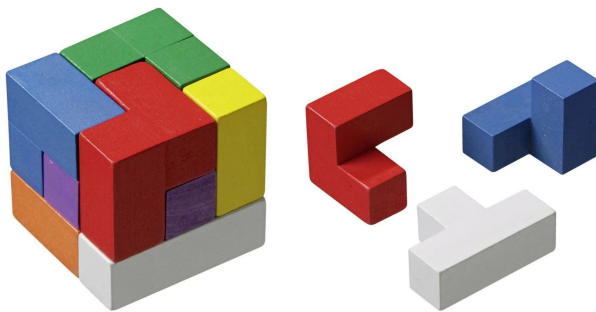

Artikelnr.: 360340

Soma Würfel, bunt

ab **6,03 EUR**

Artikelnr.: 360340

Versandgewicht: 0.50 kg

Hersteller: Philos GmbH & Co. KG

📄 Produktbeschreibung

Dieses Pack-Puzzle besteht aus 7 verschiedenen Bauteilen, die zu einem Würfel zusammengesetzt werden sollen. Es gibt 240 verschiedene Lösungen für einen Würfel. Neben diesen können noch eine Vielzahl von weiteren Baufiguren und eigenen Kreationen gefunden werden.

- Gewicht (kg): 0,28
- Maße Spiel: 80 x 80 x 80 mm
- Maße Verpackung: 85 x 85 x 85 mm
- Altersempfehlung: ab 6 Jahre
- Anzahl der Spieler: 1
- Farbe: bunt
- Lernziele: Geschicklichkeit, Logisches Denken, Motorik
- Material: Robinienholz
- Schwierigkeitsgrad: mittelschwer
- Spielanleitung: DE, GB, FR, ES
- Spieldauer: 10 min.