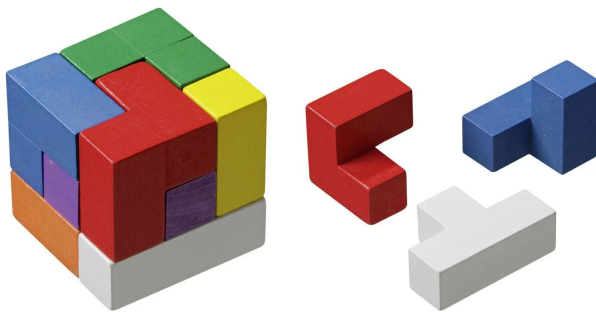

Artikelnr.: 360340

## Soma Würfel, bunt

ab **6,28 EUR**

Artikelnr.: 360340

Versandgewicht: 0.50 kg

Hersteller: Philos GmbH & Co. KG

### Produktbeschreibung

Dieses Pack-Puzzle besteht aus 7 verschiedenen Bauteilen, die zu einem Würfel zusammengesetzt werden sollen. Es gibt 240 verschiedene Lösungen für einen Würfel. Neben diesen können noch eine Vielzahl von weiteren Baufiguren und eigenen Kreationen gefunden werden.

- Gewicht (kg): 0,28
- Maße Spiel: 80 x 80 x 80 mm
- Maße Verpackung: 85 x 85 x 85 mm
- Altersempfehlung: ab 6 Jahre
- Anzahl der Spieler: 1
- Farbe: bunt
- Lernziele: Geschicklichkeit, Logisches Denken, Motorik
- Material: Robinienholz
- Schwierigkeitsgrad: mittelschwer
- Spielanleitung: DE, GB, FR, ES
- Spieldauer: 10 min.