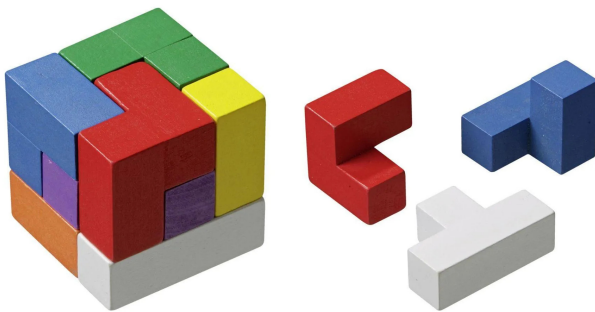

Artikelnr.: 360340

Soma Würfel, bunt

ab **6,29 EUR**

Artikelnr.: 360340

Versandgewicht: 0.50 kg

Hersteller: Philos GmbH & Co. KG

Produktbeschreibung

Dieses Pack-Puzzle besteht aus 7 verschiedenen Bauteilen, die zu einem Würfel zusammengesetzt werden sollen. Es gibt 240 verschiedene Lösungen für einen Würfel. Neben diesen können noch eine Vielzahl von weiteren Baufiguren und eigenen Kreationen gefunden werden.

- Gewicht (kg): 0,28
- Maße Spiel: 80 x 80 x 80 mm
- Maße Verpackung: 85 x 85 x 85 mm
- Altersempfehlung: ab 6 Jahre
- Anzahl der Spieler: 1
- Farbe: bunt
- Lernziele: Geschicklichkeit, Logisches Denken, Motorik
- Material: Robinienholz
- Schwierigkeitsgrad: mittelschwer
- Spielanleitung: DE, GB, FR, ES
- Spieldauer: 10 min.