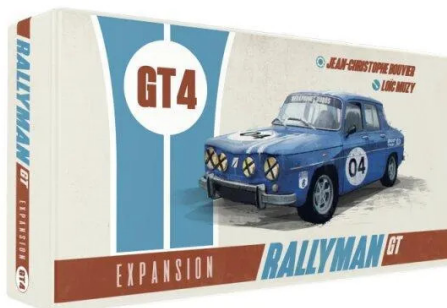

Artikelnr.: 358660

## Rallyman GT: GT4, Brettspiel, für 1-6 Spieler, ab 14 Jahren (DE-Erweiterung)

ab **11,40 EUR**

Artikelnr.: 358660  
Versandgewicht: 0.10 kg  
Hersteller: Holy Grail Games

### Produktbeschreibung

Die GT 4-Erweiterung enthält 6 neue farbige Kunststoffautomodelle, 24 Dashboards (plus 6 zusätzliche für Ihre KS exklusiven Soft Tires, die separat erhältlich sein werden), 6 Fahrerkarten, einen neuen Küstenwürfel und ein Regelbuch.

GT 4 sind leichtere, klassische Autos, und obwohl sie vielleicht nicht die PS-Leistung der GT 5 und GT 6 haben, machen sie dies durch Agilität mehr als wett!

GT 4-Autos haben nur 4 Zahnradwürfel. Sie haben jedoch 3 statt 2 Küstenwürfel, was ihnen auf kniffligen Streckenabschnitten mit begrenzter Geschwindigkeit einen großen Vorteil verschafft.