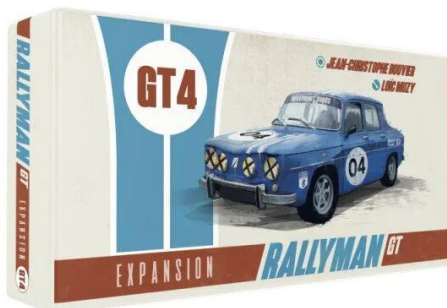

Artikelnr.: 358660

Rallyman GT: GT4, Brettspiel, für 1-6 Spieler, ab 14 Jahren (DE-Erweiterung)

ab **11,40 EUR**

Artikelnr.: 358660
Versandgewicht: 0.10 kg
Hersteller: Holy Grail Games

📖 Produktbeschreibung

Die GT 4-Erweiterung enthält 6 neue farbige Kunststoffautomodelle, 24 Dashboards (plus 6 zusätzliche für Ihre KS exklusiven Soft Tires, die separat erhältlich sein werden), 6 Fahrerkarten, einen neuen Küstenwürfel und ein Regelbuch.

GT 4 sind leichtere, klassische Autos, und obwohl sie vielleicht nicht die PS-Leistung der GT 5 und GT 6 haben, machen sie dies durch Agilität mehr als wett!

GT 4-Autos haben nur 4 Zahnradwürfel. Sie haben jedoch 3 statt 2 Küstenwürfel, was ihnen auf kniffligen Streckenabschnitten mit begrenzter Geschwindigkeit einen großen Vorteil verschafft.