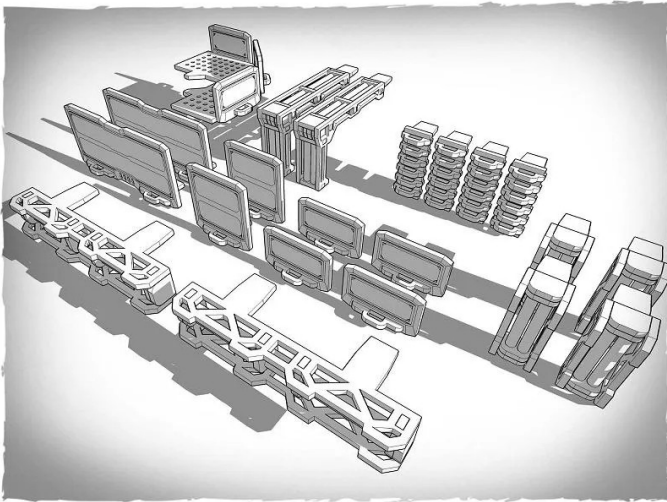

Artikelnr.: 351013

ZEN-MP03 - Szenerie - Modular Platform addons

ab 15,51 EUR

Artikelnr.: 351013
Versandgewicht: 0.50 kg
Hersteller: Deep-Cut Studio

📄 Produktbeschreibung

Szenerie - Modular Platform addons

Modulare Plattform mit abnehmbaren Erweiterungen.

- Modell komplett aus 3 mm HDF gefertigt.
- Die Teile sind vorgeschritten, um die Montagezeit zu verkürzen.
- Das Modell wird unmontiert und unbemalt geliefert. Inklusive Montageanleitung.
- Für den Modellaufbau wird Leim benötigt – am besten Holzleim (PVA – weiß) verwenden.