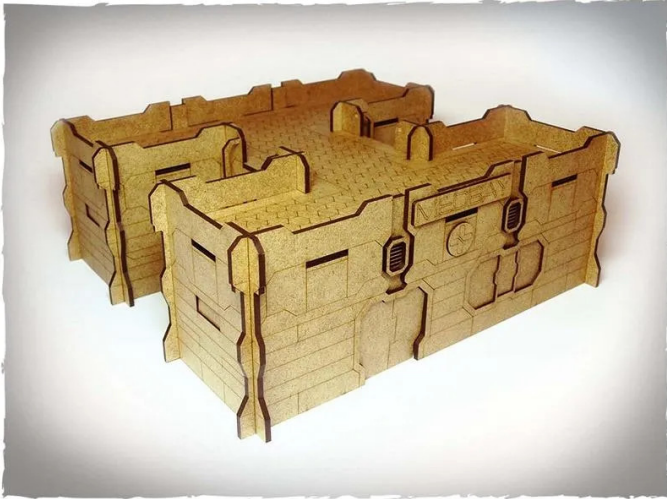

Artikelnr.: 351004

## ZEN-CM01 - Szenerie - Medical Bay

ab **23,60 EUR**

Artikelnr.: 351004  
Versandgewicht: 0.50 kg  
Hersteller: Deep-Cut Studio

#### Szenerie - Medical Bay

Ein großes medizinisches Hallengebäude mit einem Dach, das von beiden Seiten des Gebäudes zugänglich ist.

- Modell komplett aus 3 mm HDF gefertigt.
- Die Teile sind vorgeschritten, um die Montagezeit zu verkürzen.
- Das Modell wird unmontiert und unbemalt geliefert. Inklusive Montageanleitung.
- Für den Modellaufbau wird Leim benötigt – am besten Holzleim (PVA – weiß) verwenden.