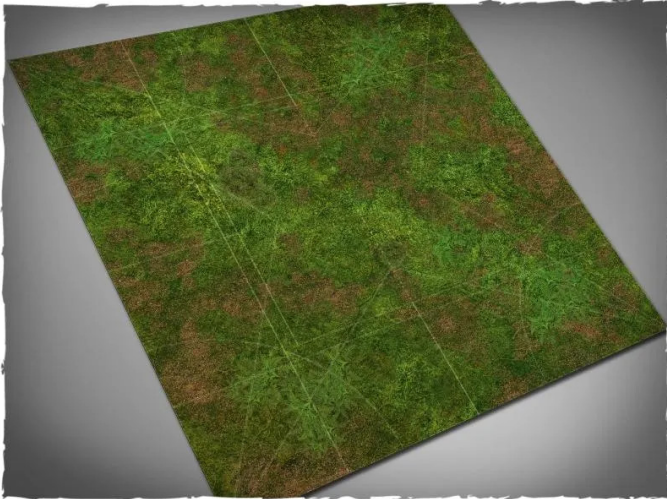

## 70MATML3M - Spielmatte - Forest, Mousepad Matte, Größe 91 × 91 cm, Malifaux Zonen

ab **38,32 EUR**

Artikelnr.: 348690  
Versandgewicht: 0.40 kg  
Hersteller: Deep-Cut Studio

### Produktbeschreibung

Spielmatte - Forest, Mousepad Matte, Größe 91 × 91 cm, Malifaux Zonen

Geländematte für Miniatur-Kriegsspiele, ideal als eigenständige Szenerie oder als Hintergrund für die herkömmlichen Geländeteile. Für das Spiel Malifaux geeignet. Eigenschaften:

- Hergestellt aus Synthetikgewebe mit einer 2 mm dicken Schaumstoffunterlage
- Die Farbe ist in das Material eingezogen und wird nicht verkratzen oder verblassen
- Rutschfeste Unterseite, damit die Matte auf dem Tisch bleibt
- Sofort glatte Matte und glatte Spieloberfläche
- Der weiche Schaumstoff ermöglicht ein leichtes Aufnehmen der Karten und ein geräuschloses Würfeln
- Erste Wahl für einen hochwertigen Spieltisch

Achtung! Nicht geeignet für Kinder unter 36 Monaten.

- Art: Mousepad Matte, für das Spiel Malifaux geeignet.
- Stil: Forest
- Größe: 91 × 91