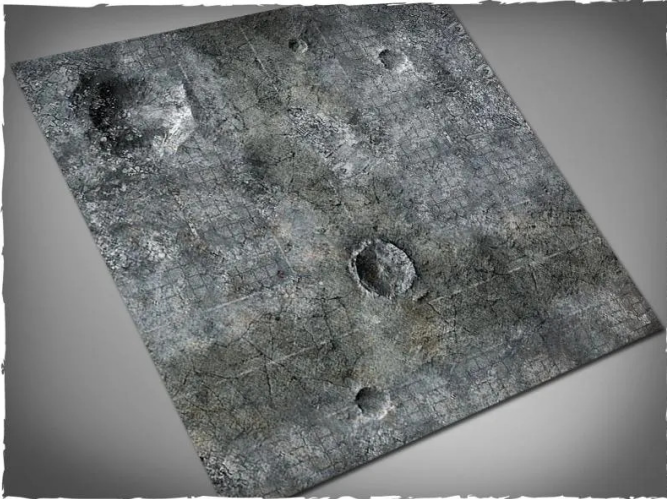

Artikelnr.: 348545

25MAT44M - Spielmatte - City Ruins, Mousepad Matte, Größe 122 x 122 cm

ab **48,63 EUR**

Artikelnr.: 348545
Versandgewicht: 0.50 kg
Hersteller: Deep-Cut Studio

📄 Produktbeschreibung

Spielmatte - City Ruins, Mousepad Matte, Größe 122 x 122 cm

Geländematte für Miniatur-Kriegsspiele, ideal als eigenständige Szenerie oder als Hintergrund für die herkömmlichen Geländeteile.

Eigenschaften:

- Hergestellt aus Synthetikgewebe mit einer 2 mm dicken Schaumstoffunterlage
- Die Farbe ist in das Material eingezogen und wird nicht verkratzen oder verblassen
- Rutschfeste Unterseite, damit die Matte auf dem Tisch bleibt
- Sofort glatte Matte und glatte Spieloberfläche
- Der weiche Schaumstoff ermöglicht ein leichtes Aufnehmen der Karten und ein geräuschloses Würfeln
- Erste Wahl für einen hochwertigen Spieltisch

Achtung! Nicht geeignet für Kinder unter 36 Monaten.

- Art: Mousepad Matte
- Stil: City Ruins
- Größe: 122 x 122 cm

📄 Produktdaten

Hier gehts zum Artikel
Alle Informationen,
tagesaktuelle Preise und
Verfügbarkeiten