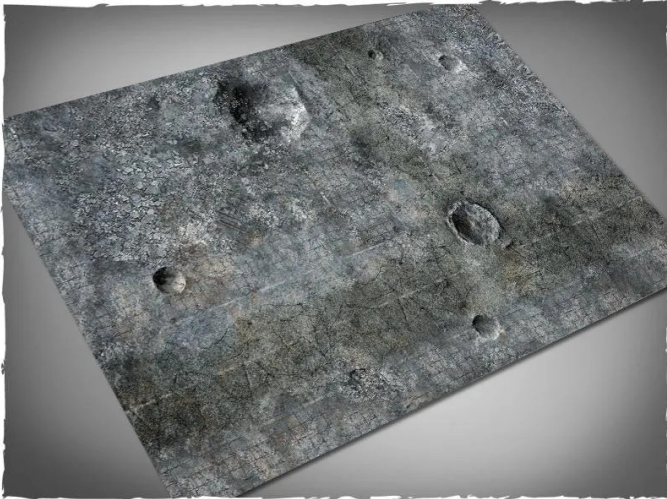

Artikelnr.: 348544

25MAT64M - Spielmatte - City Ruins, Mousepad Matte, Größe 122 x 183 cm

ab **64,50 EUR**

Artikelnr.: 348544
Versandgewicht: 0.50 kg
Hersteller: Deep-Cut Studio

Produktbeschreibung

Spielmatte - City Ruins, Mousepad Matte, Größe 122 x 183 cm

Geländematte für Miniatur-Kriegsspiele, ideal als eigenständige Szenerie oder als Hintergrund für die herkömmlichen Geländeteile.

Eigenschaften:

- Hergestellt aus Synthetikgewebe mit einer 2 mm dicken Schaumstoffunterlage
- Die Farbe ist in das Material eingezogen und wird nicht verkratzen oder verblassen
- Rutschfeste Unterseite, damit die Matte auf dem Tisch bleibt
- Sofort glatte Matte und glatte Spieloberfläche
- Der weiche Schaumstoff ermöglicht ein leichtes Aufnehmen der Karten und ein geräuschloses Würfeln
- Erste Wahl für einen hochwertigen Spieltisch

Achtung! Nicht geeignet für Kinder unter 36 Monaten.

- Art: Mousepad Matte
- Stil: City Ruins
- Größe: 122 x 183 cm

Produktdaten

Hier gehts zum Artikel
Alle Informationen,
tagesaktuelle Preise und
Verfügbarkeiten