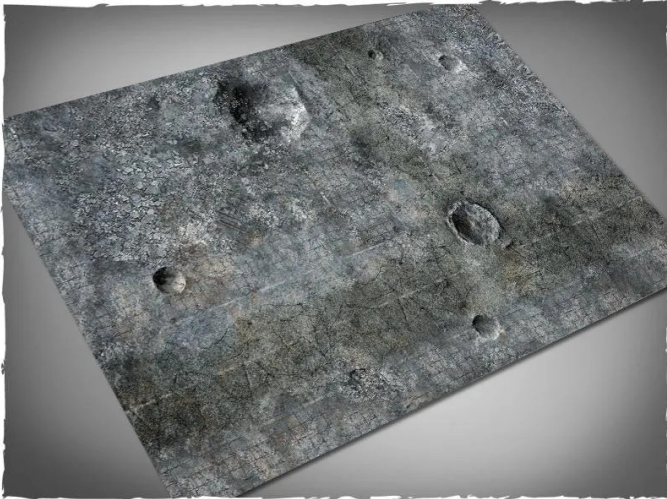

## 25MAT64M - Spielmatte - City Ruins, Mousepad Matte, Größe 122 x 183 cm

ab **64,50 EUR**

Artikelnr.: 348544  
Versandgewicht: 0.50 kg  
Hersteller: Deep-Cut Studio

### Produktbeschreibung

Spielmatte - City Ruins, Mousepad Matte, Größe 122 x 183 cm

Geländematte für Miniatur-Kriegsspiele, ideal als eigenständige Szenerie oder als Hintergrund für die herkömmlichen Geländeteile.

Eigenschaften:

- Hergestellt aus Synthetikgewebe mit einer 2 mm dicken Schaumstoffunterlage
- Die Farbe ist in das Material eingezogen und wird nicht verkratzen oder verblassen
- Rutschfeste Unterseite, damit die Matte auf dem Tisch bleibt
- Sofort glatte Matte und glatte Spieloberfläche
- Der weiche Schaumstoff ermöglicht ein leichtes Aufnehmen der Karten und ein geräuschloses Würfeln
- Erste Wahl für einen hochwertigen Spieltisch

Achtung! Nicht geeignet für Kinder unter 36 Monaten.

- Art: Mousepad Matte
- Stil: City Ruins
- Größe: 122 x 183 cm