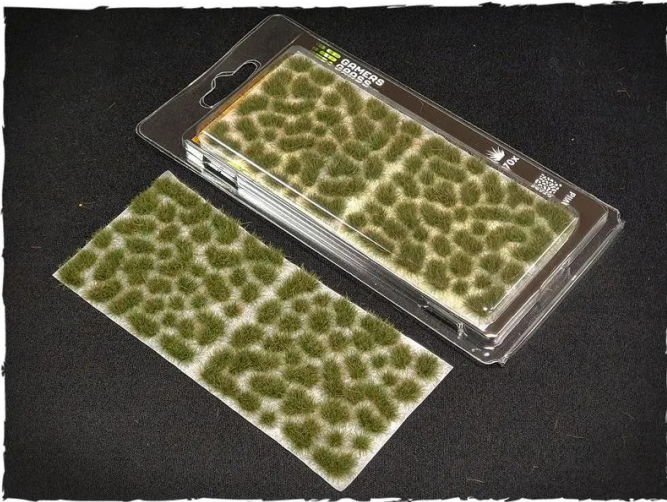

Artikelnr.: 349616

GG6-SG - Büschel - Kräftiges Grün

ab **8,88 EUR**

Artikelnr.: 349616
Versandgewicht: 0.20 kg
Hersteller: Gamers Grass

📄 Produktbeschreibung

Büschel - Kräftiges Grün

Büschel und Flock für Miniaturbasen und Kulissen.

Eigenschaften:

- Einfach mit einem Tropfen weißem PVA oder anderen Klebstoff verwenden
- Ausgewählte Farben, kompatibel mit einer Vielzahl von Spielmatten

Achtung! Nicht geeignet für Kinder unter 36 Monaten.

Inhalt:

- ca. 70 Stück pro Blatt
- Maße: 4-6 mm hoch, unregelmäßig geformt
- Design: Kräftiges Grün

📄 Produktdaten

Hier gehts zum Artikel
Alle Informationen,
tagesaktuelle Preise und
Verfügbarkeiten