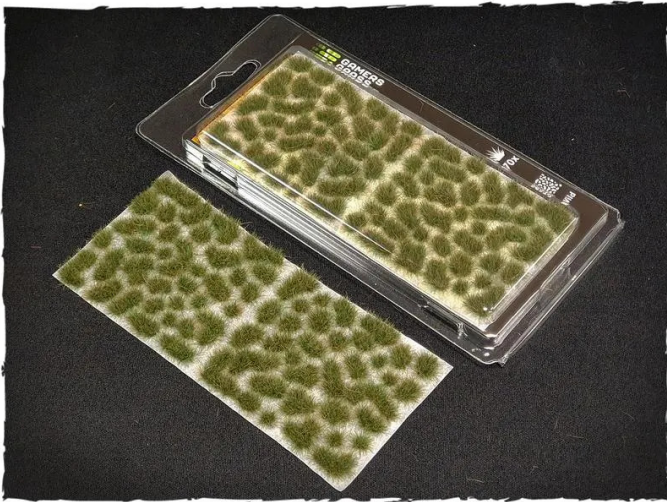

Artikelnr.: 349616

GG6-SG - Büschel - Kräftiges Grün

ab **8,88 EUR**

Artikelnr.: 349616
Versandgewicht: 0.20 kg
Hersteller: Gamers Grass

Produktbeschreibung

Büschel - Kräftiges Grün

Büschel und Flock für Miniaturbasen und Kulissen.

Eigenschaften:

- Einfach mit einem Tropfen weißem PVA oder anderen Klebstoff verwenden
- Ausgewählte Farben, kompatibel mit einer Vielzahl von Spielmatten

Achtung! Nicht geeignet für Kinder unter 36 Monaten.

Inhalt:

- ca. 70 Stück pro Blatt
- Maße: 4-6 mm hoch, unregelmäßig geformt
- Design: Kräftiges Grün

Produktdaten

Hier gehts zum Artikel
Alle Informationen,
tagesaktuelle Preise und
Verfügbarkeiten