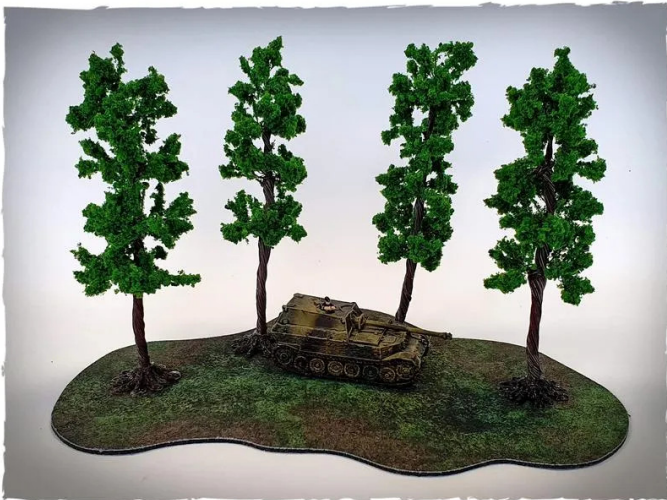

Artikelnr.: 349534

09SCR15 - Modellbäume - Pappel, Maßstab 15 mm (4 Stück)

ab **15,02 EUR**

Artikelnr.: 349534
Versandgewicht: 0.40 kg
Hersteller: Deep-Cut Studio

Produktbeschreibung

Modellbäume - Pappel, Maßstab 15 mm (4 Stück)

Modellbäume für Miniatur-Kriegsspiele, sofort einsatzbereit.

Eigenschaften:

- ein Drahtrahmen ermöglicht eine einfache Anpassung der Form
- zu jedem Modellbaum wird ein Kunststoffsockel geliefert
- jedes Set enthält eine Mauspad-Waldfliese zum Messen von Deckungsbereichen für die Spielmechanik
- jeder Baum ist handgefertigt und hat eine einzigartige Form
- Miniatur dient für Maßstabzwecken und ist nicht im Set enthalten

Achtung! Nicht geeignet für Kinder unter 36 Monaten.

Inhalt:

- Set mit 4 Stück
- Maße: ca. 14 cm hoch
- Design: Pappel

Produktdaten

Hier gehts zum Artikel
Alle Informationen,
tagesaktuelle Preise und
Verfügbarkeiten