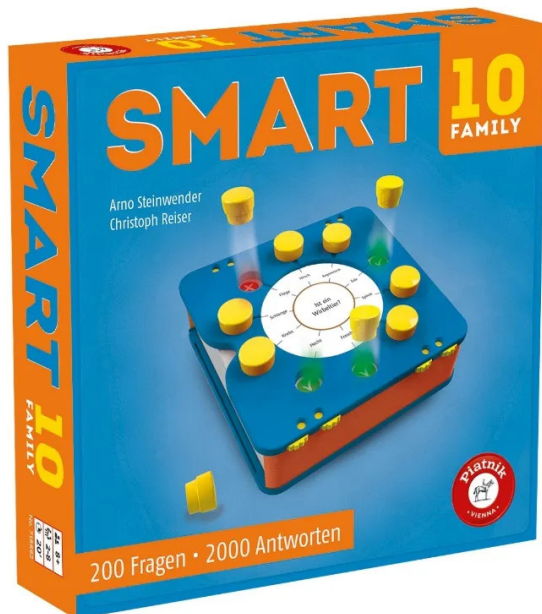

Artikelnr.: 342015

PIA07188 - Smart 10 Family - Brettspiel, 2-8 Spieler, ab 8 Jahren (DE-Ausgabe)

ab 22,98 EUR

Artikelnr.: 342015
Versandgewicht: 0.70 kg
Hersteller: Piatnik & Söhne

📄 Produktbeschreibung

Smart 10 Family - Brettspiel (DE), für 2-8 Spieler, ab 8 Jahren

Die Family-Edition bietet den beliebten Quiz-Spaß von Smart 10 für die ganze Familie.

Das Prinzip ist klar: Eine Frage wird vorgelesen und aus 10 Antwortmöglichkeiten sollen die richtigen erraten werden. Die bunt gestaltete Smartbox enthält 100 Quiz-karten mit 200 familientauglichen Fragen, die auch Kinder im Schulalter erraten können. Dieser Familienquiz darf bei keinem Familienabend und keiner Reise fehlen!

Achtung! Nicht für Kinder unter 36 Monaten geeignet. Gesetzliches Mindestalter: 8, gesetzliches Höchstalter: 99

- Spieleranzahl: 2-8
- Alter: ab 8 Jahre
- Spieldauer: 20 Minuten
- Format: 25.2 x 25.2 x 5.4 cm
- Gewicht: 650 g