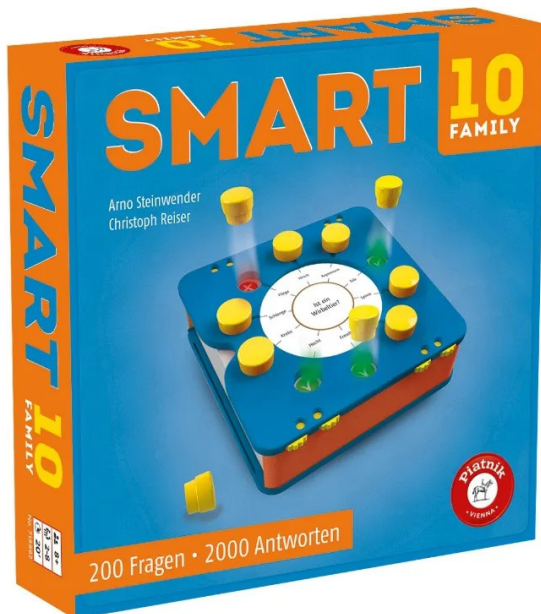

Artikelnr.: 342015

**PIA07188 - Smart 10 Family - Brettspiel, 2-8 Spieler, ab 8 Jahren (DE-Ausgabe)**

**ab 22,56 EUR**

Artikelnr.: 342015  
Versandgewicht: 0.70 kg  
Hersteller: Piatnik & Söhne

## 📄 Produktbeschreibung

Smart 10 Family - Brettspiel (DE), für 2-8 Spieler, ab 8 Jahren

Die Family-Edition bietet den beliebten Quiz-Spaß von Smart 10 für die ganze Familie.

Das Prinzip ist klar: Eine Frage wird vorgelesen und aus 10 Antwortmöglichkeiten sollen die richtigen erraten werden. Die bunt gestaltete Smartbox enthält 100 Quiz-karten mit 200 familientauglichen Fragen, die auch Kinder im Schulalter erraten können. Dieser Familienquiz darf bei keinem Familienabend und keiner Reise fehlen!

Achtung! Nicht für Kinder unter 36 Monaten geeignet. Gesetzliches Mindestalter: 8, gesetzliches Höchstalter: 99

- Spieleranzahl: 2-8
- Alter: ab 8 Jahre
- Spieldauer: 20 Minuten
- Format: 25.2 x 25.2 x 5.4 cm
- Gewicht: 650 g