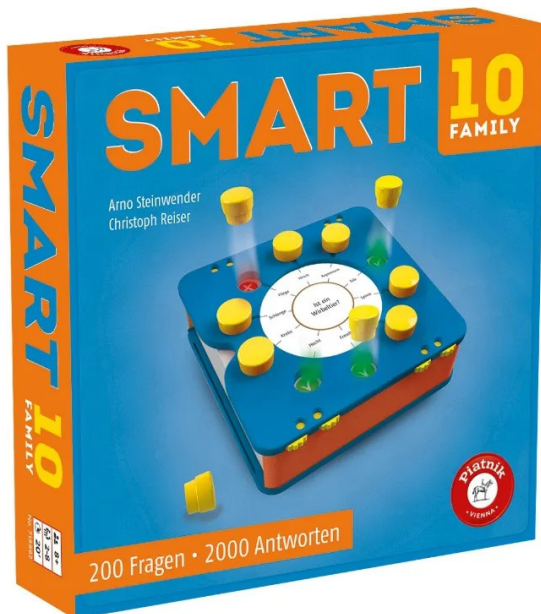

Artikelnr.: 342015

PIA07188 - Smart 10 Family - Brettspiel, 2-8 Spieler, ab 8 Jahren (DE-Ausgabe)

ab 22,56 EUR

Artikelnr.: 342015
Versandgewicht: 0.70 kg
Hersteller: Piatnik & Söhne

📄 Produktbeschreibung

Smart 10 Family - Brettspiel (DE), für 2-8 Spieler, ab 8 Jahren

Die Family-Edition bietet den beliebten Quiz-Spaß von Smart 10 für die ganze Familie.

Das Prinzip ist klar: Eine Frage wird vorgelesen und aus 10 Antwortmöglichkeiten sollen die richtigen erraten werden. Die bunt gestaltete Smartbox enthält 100 Quiz-karten mit 200 familientauglichen Fragen, die auch Kinder im Schulalter erraten können. Dieser Familienquiz darf bei keinem Familienabend und keiner Reise fehlen!

Achtung! Nicht für Kinder unter 36 Monaten geeignet. Gesetzliches Mindestalter: 8, gesetzliches Höchstalter: 99

- Spieleranzahl: 2-8
- Alter: ab 8 Jahre
- Spieldauer: 20 Minuten
- Format: 25.2 x 25.2 x 5.4 cm
- Gewicht: 650 g