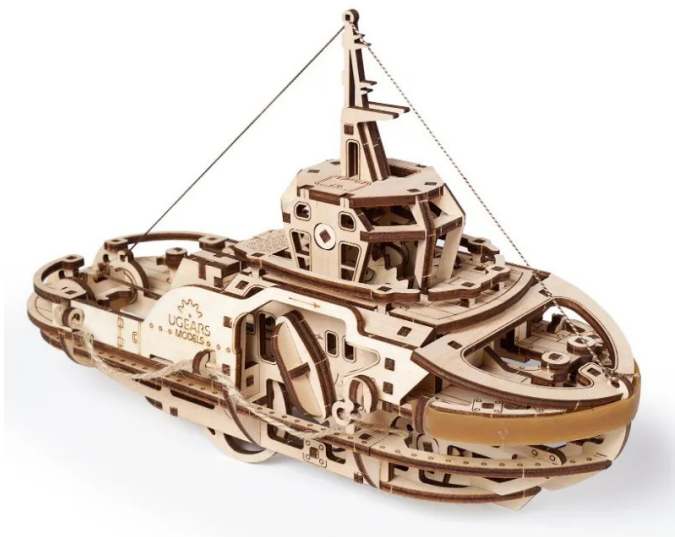

Artikelnr.: 340245

## 70078 - Schleppschiff - 169 Bauteile

**26,47 EUR**

Artikelnr.: 340245  
Versandgewicht: 0.80 kg  
Hersteller: UGEARS

#### Schleppschiff - 169 Bauteile

Modelle von Schiffen über seit jeher auf Große und Kleine eine starke Anziehungskraft aus. Daher ist es nicht verwunderlich, dass der Schlepper von Ugears zu den beliebtesten Artikeln im Sortiment des Herstellers hochwertiger mechanischer Modelle aus Holz gehört. Das Boot besteht aus 169 Teilen. Zu seinem Zusammenbau benötigen Sie ungefähr 2 - 3 Stunden.

Bereits auf den ersten Blick werden Sie erkennen, dass es sich bei dem Boot um die Nachbildung eines typischen Schleppers handelt, wie er in jedem größeren Hafen eingesetzt wird. Die Decksaufbauten sind detailliert nachgebildet. Die Besonderheit des Modells ist jedoch der Antrieb. Der erfolgt durch einen Gummibandmotor. Der überträgt seine Energie auf ein Antriebsrad. Mit voll gespanntem Gummibandmotor kann das Modell je nach Oberfläche 1,5 - 3 m zurücklegen. Ein asymmetrisches Radpaar dreht sich und erzeugt dadurch schaukelnde Bewegungen des Hafenschleppers, die das Schaukeln eines Schiffs beim Wellengang imitieren. Gleichzeitig erzeugt ein Arbeitspendel ein Geräusch, das dem eines Schiffsdiesels sehr ähnlich ist. Das macht das Ugears Modell nahezu perfekt.