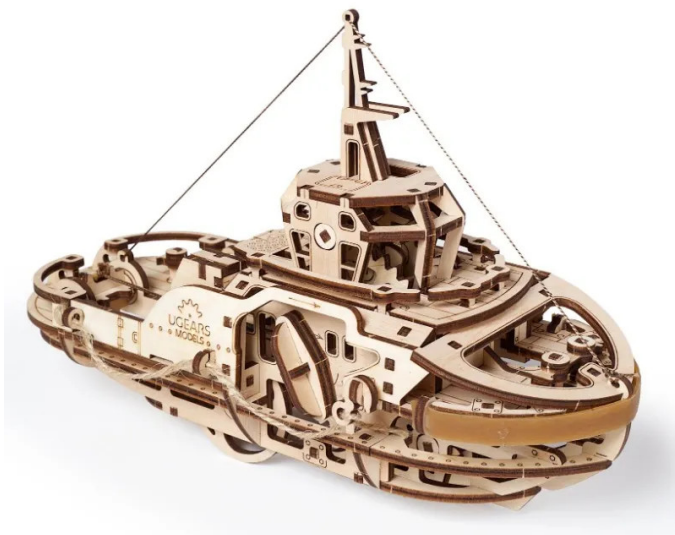

Artikelnr.: 340245

70078 - Schleppschiff - 169 Bauteile

26,47 EUR

Artikelnr.: 340245
Versandgewicht: 0.80 kg
Hersteller: UGEARS

📖 Produktbeschreibung

Schleppschiff - 169 Bauteile

Modelle von Schiffen über seit jeher auf Große und Kleine eine starke Anziehungskraft aus. Daher ist es nicht verwunderlich, dass der Schlepper von Ugears zu den beliebtesten Artikeln im Sortiment des Herstellers hochwertiger mechanischer Modelle aus Holz gehört. Das Boot besteht aus 169 Teilen. Zu seinem Zusammenbau benötigen Sie ungefähr 2 - 3 Stunden.

Bereits auf den ersten Blick werden Sie erkennen, dass es sich bei dem Boot um die Nachbildung eines typischen Schleppers handelt, wie er in jedem größeren Hafen eingesetzt wird. Die Decksaufbauten sind detailliert nachgebildet. Die Besonderheit des Modells ist jedoch der Antrieb. Der erfolgt durch einen Gummibandmotor. Der überträgt seine Energie auf ein Antriebsrad. Mit voll gespanntem Gummibandmotor kann das Modell je nach Oberfläche 1,5 - 3 m zurücklegen. Ein asymmetrisches Radpaar dreht sich und erzeugt dadurch schaukelnde Bewegungen des Hafenschleppers, die das Schaukeln eines Schiffs beim Wellengang imitieren. Gleichzeitig erzeugt ein Arbeitspendel ein Geräusch, das dem eines Schiffsdiesels sehr ähnlich ist. Das macht das Ugears Modell nahezu perfekt.