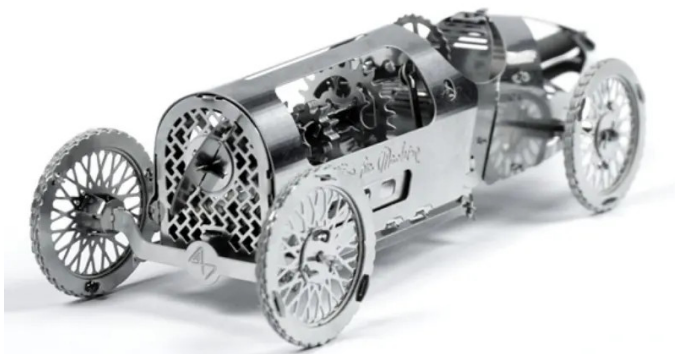

Artikelnr.: 340260

T4M38015 - Silver Bullet - 92 Bauteile

ab **48,37 EUR**

Artikelnr.: 340260
Versandgewicht: 0.50 kg
Hersteller: Time for Machine

📄 Produktbeschreibung

Silver Bullet - 92 Bauteile

Kühne Eleganz, schwindelerregende Geschwindigkeit und ein Hauch von Wahnsinn - diese Kombination schuf zu Beginn des letzten Jahrhunderts die Atmosphäre des Autorennens. Der Silver Bullet Sportwagen ist von legendären Autoklassikern inspiriert. Perfekt stromlinienförmige Form, Geschwindigkeit und Einfachheit: Und hier rasen Sie bereits auf der Autobahn in Richtung Morgengrauen. Exquisiter Geschmack der Vergangenheit und der Atem der Zukunft, Liebe und Nostalgie. Hochglanz poliert, träumt er von Rekorden und Spitzenleistungen. Dieser Designer ist ein echter Fund für alle Liebhaber der Retro-Ästhetik. Wagen Sie einen Blitzsprung ins Unbekannte. Der aerodynamische und elegante Silver Bullet kann nicht nur unterwegs gestartet und bewundert werden, sondern zeigt auch die kleinsten Details: Motor und Lenkung.

Achtung! Nicht für Kinder unter 36 Monaten geeignet.

- Modellgröße: 15 x 6 x 4,5 cm
- Anzahl der Bauteile: 92 St.
- Anleitung in: Deutsch, Englisch, Spanisch, Französisch

📄 Produktdaten

Hier gehts zum Artikel
Alle Informationen,
tagesaktuelle Preise und
Verfügbarkeiten