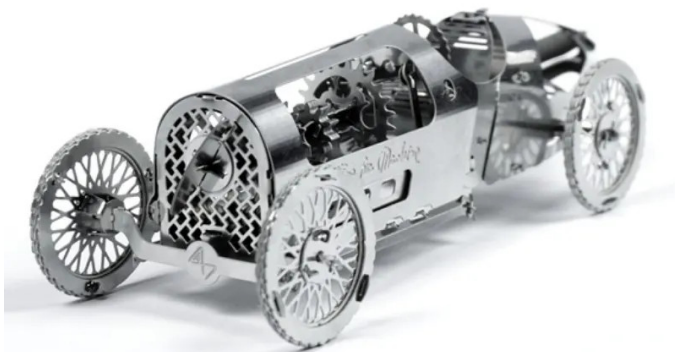

Artikelnr.: 340260

T4M38015 - Silver Bullet - 92 Bauteile

ab **48,37 EUR**

Artikelnr.: 340260
Versandgewicht: 0.50 kg
Hersteller: Time for Machine

📄 Produktbeschreibung

Silver Bullet - 92 Bauteile

Kühne Eleganz, schwindelerregende Geschwindigkeit und ein Hauch von Wahnsinn - diese Kombination schuf zu Beginn des letzten Jahrhunderts die Atmosphäre des Autorennens. Der Silver Bullet Sportwagen ist von legendären Autoklassikern inspiriert. Perfekt stromlinienförmige Form, Geschwindigkeit und Einfachheit: Und hier rasen Sie bereits auf der Autobahn in Richtung Morgengrauen. Exquisiter Geschmack der Vergangenheit und der Atem der Zukunft, Liebe und Nostalgie. Hochglanz poliert, träumt er von Rekorden und Spitzenleistungen. Dieser Designer ist ein echter Fund für alle Liebhaber der Retro-Ästhetik. Wagen Sie einen Blitzsprung ins Unbekannte. Der aerodynamische und elegante Silver Bullet kann nicht nur unterwegs gestartet und bewundert werden, sondern zeigt auch die kleinsten Details: Motor und Lenkung.

Achtung! Nicht für Kinder unter 36 Monaten geeignet.

- Modellgröße: 15 x 6 x 4,5 cm
- Anzahl der Bauteile: 92 St.
- Anleitung in: Deutsch, Englisch, Spanisch, Französisch

📄 Produktdaten

Hier gehts zum Artikel
Alle Informationen,
tagesaktuelle Preise und
Verfügbarkeiten