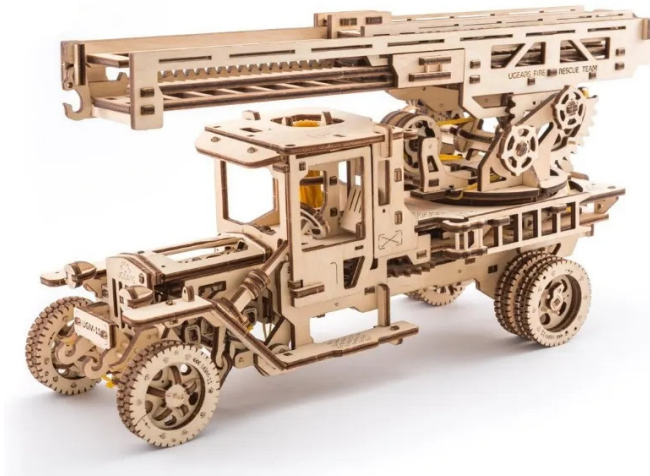

Artikelnr.: 340222

70022 - Feuerwehrleiter - 537 Bauteile

ab **87,44 EUR**

Artikelnr.: 340222
Versandgewicht: 1.90 kg
Hersteller: UGEARS

Produktbeschreibung

Feuerwehrleiter - 537 Bauteile

Der neue Feuerwehrwagen von UGEARS(R) ist ein Kindheitstraum auf vier Rädern. Dabei ist das aus Holz bestehende Nutzfahrzeugmodell, keineswegs als solches zu werten und überzeugt durch präzise Kunstfertigkeit und maßstabsgetreue Finessen. Diese sind nicht originalgetreu und orientieren sich vielmehr an der zutage tretenden Technik und Mechanik, die in den Modellen des Markenherstellers zur Veranschaulichung hervorgehoben werden.

Dem Steampunk folgend, einer Stilrichtung des Retrofuturismus, der sich aus dem Cyberpunk heraus entwickelt hat, werden die Modelle von UGEARS(R) in einem offenen Design gefertigt, welches dementsprechend durchbrochen wirkt. Das charakteristische Stilelement am Feuerwehrwagen UGM 11 LKW ist demzufolge die ausfahrbare Drehleiter sowie deren Umsetzung durch Zahnradgetriebe sowie Hydraulik und Rollen. Der lernfördernde Charakter des Anschauungsmodells wird durch einen Gummiband Antrieb erweitert, der klare Übersetzungen zulässt. Der UGM 11 LKW kann durch einen beigelegten Haken in einen Kran umfunktioniert werden. Das gesamte Objekt sollte aufgrund seines stilprägenden Charakters jedoch eher als 537-teiliges Kunstwerk verstanden werden, dessen Ziel es ist, ein technisches Stillleben darzustellen. Demzufolge ist das Fahrzeug ein bereicherndes Schaustück in der Vitrine jeder Feuerwache.

Achtung! Nicht für Kinder unter 36 Monaten geeignet.

- Anzahl der Bauteile: 537
- Aufbauzeit: 14-16 Std.
- Modellgröße: 34.5 x 20 x 12.5 cm

Produktdaten

Hier gehts zum Artikel
Alle Informationen,
tagesaktuelle Preise und
Verfügbarkeiten