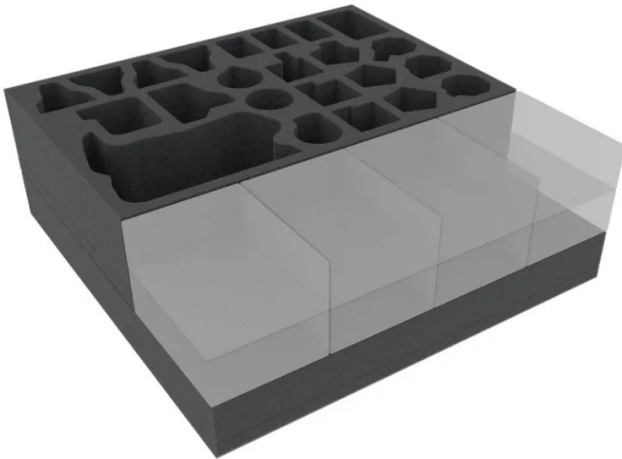

Artikelnr.: 339263

## AW06SET - Schaumstoff-Set für Aftermath, Brettspielbox

ab **20,79 EUR**

Artikelnr.: 339263  
Versandgewicht: 0.40 kg  
Hersteller: Feldherr

Mit diesem Feldherr Schaumstoff-Set machst du zumindest die unmittelbare Welt für Meziah, Grumple, Ringr und Whisper sicherer und bringst gleichzeitig noch Ordnung in das postapokalyptische Chaos.

- Das Set passt genau in den originalen Aftermath-Brettspielkarton von Plaid Hat Games.
- Bietet Platz für alle 23 Figuren und das komplette Spielzubehör des Grundspiels. Alle Karten passen auch mit Sleeves.
- Inklusive Kartenhalter aus Kunststoff zum Aufbewahren der kleinen Spielkarten.
- Die 7 Deckboxen liegen neben der obersten Schaumstoffeinlage. Das Abenteuerbuch, der Reiseplan Innenstadt, die Kampagnentafel und die Zusatztafel werden obenauf gelegt.
- Der Deckel der Brettspielbox steht ca. 4-5 cm über.

Nicht nur für unsere Helden gibt es auf der oberen Schaumstoffeinlage ein gemütliches Plätzchen. Alle 23 Miniaturen – ja, auch die Raubtiere und die Banditen – bekommen jeweils ein individuell maßgeschneidertes Fach zugeteilt. Der passgenaue Zuschnitt hilft einerseits beim Einsortieren und sorgt außerdem dafür, dass auch unterwegs nichts umherrscht. Die empfindlichen Teile der Figuren sind dadurch optimal vor Beschädigungen geschützt. Wenn du deine Modelle bemalt hast, kann du sicher sein, dass die Farben auch nach dem Transport noch unverseht sind.