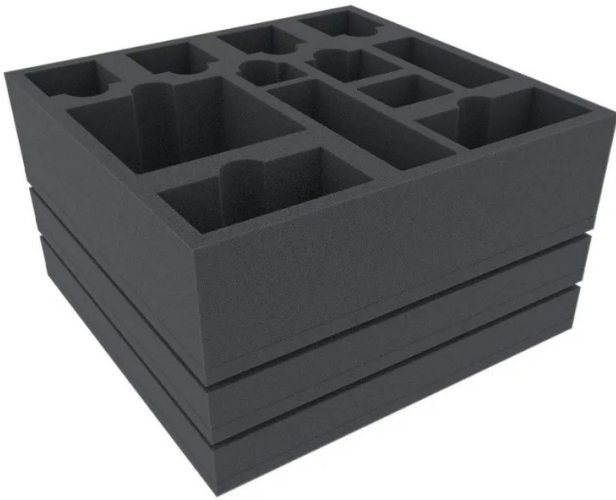

Artikelnr.: 339209

CE01SET - Schaumstoff-Set für Gloomhaven, Brettspielbox

ab **36,73 EUR**

Artikelnr.: 339209
Versandgewicht: 0.40 kg
Hersteller: Feldherr

📄 Produktbeschreibung

Schaumstoff-Set für Gloomhaven, Brettspielbox

Das beliebte Brettspiel Gloomhaven verfügt über Hunderte Token, Discs, Karten und anderes, kleinteiliges Spielmaterial. Mit unserem Schaumstoff-Set für die Original-Brettspielbox kannst du alles sinnvoll sortieren und sicher in der Original-Brettspielbox aufbewahren.

Das Set ist kompatibel mit der ersten, zweiten, dritten und vierten Edition.

Drei maßgeschneiderte Inserts schaffen Übersicht über deine Spielmaterialien. Ein Insert ist für Karten, Sheets, Sealed Envelopes und HP/XP-Dials reserviert. Zwei weitere Inserts ermöglichen dir, deine Token, Discs, Plastic-Stands und Standees zu sortieren. Damit bleibt immer alles beieinander und jederzeit griffbereit.

Das Set passt zusammen mit den Charakter Tuck Boxes exakt in den Spielkarton. Wenn du beides nebeneinander anordnest, sitzt alles wie angegossen.

Enthält einen passenden Schaumstoffdeckel. Diesen legst du auf das oberste Insert und stellst so sicher, dass alle Spielmaterialien da bleiben wo sie hingehören, auch wenn die Box mal Kopf steht.