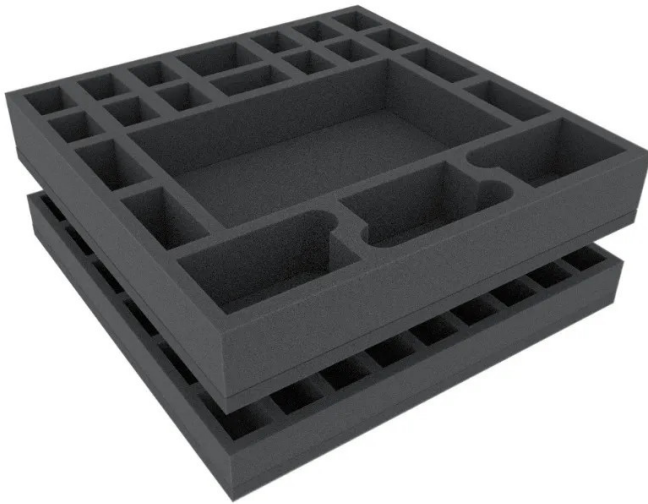

Artikelnr.: 339177

AG06SET - Schaumstoff-Set für Zombicide: Black Plague, Brettspielbox

ab **16,41 EUR**

Artikelnr.: 339177
Versandgewicht: 0.50 kg
Hersteller: Feldherr

Produktbeschreibung

Schaumstoff-Set für Zombicide: Black Plague, Brettspielbox

Speziell für die Zombicide Black Plague geschnittene Einlagen. Das Bild in der Box zeigt den Zustand, wenn die beiliegenden Spielbögen der entsprechenden Edition in der Brettspielbox unter den Schaumstoffmatten liegen! Das Set ragt leicht über den Rand.

Achtung! Nicht für Kinder unter 36 Monaten geeignet.

Lieferumfang:

- 1x 50 mm Schaumstoffeinlage für Zombicide: Black Plague
- 1x 35 mm Schaumstoffeinlage mit 54 Fächern für Zombicide Brettspiel Box
- 1x 10 mm Schaumstoff Deckel
- Alle auf Fotos abgebildeten Figuren und Produkte dienen nur zum Größenvergleich. Sie sind nicht im Lieferumfang enthalten.

Speziell für die Zombicide Black Plague geschnittene Einlage. Die Schaumstoffeinlage für die Brettspielbox bietet folgende Fächer:

- 1 großes Fach ohne Einsatz 126 mm x 206 mm x 40 mm Höhe für die Dashboards, dieses lässt sich mit Einsatz in 12 Fächer 31 mm x 30 mm x 40 mm Höhe plus 3 Fächer 31 mm x 37 mm x 40 mm Höhe unterteilen
- 12 Fächer 36 mm x 26 mm x 40 mm Höhe
- 1 Fach 42 mm x 51 mm x 40 mm Höhe
- 1 Fach 29 mm x 51 mm x 40 mm Höhe
- 2 Fächer 57 mm x 26 mm x 40 mm Höhe
- 2 Fächer 58 mm x 26 mm x 40 mm Höhe
- 3 Fächer für Mini Cards in Schutzhüllen (Zombie Karten und Equipment Karten) oder Spielzubehör Fachgröße 52 mm x 78 mm x 40 mm Höhe