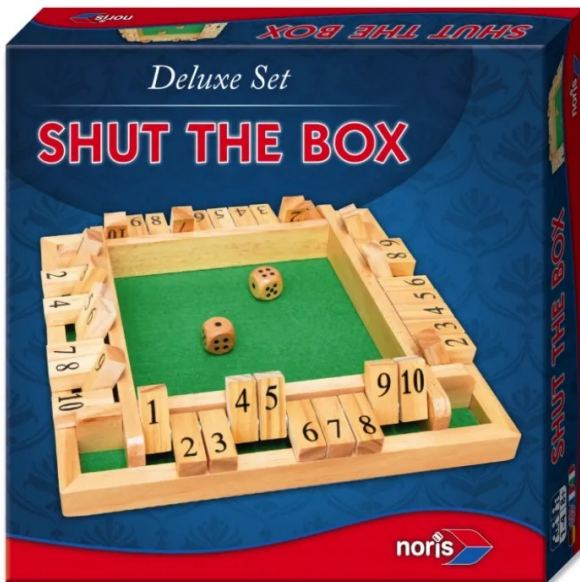

Artikelnr.: 337659

NOR08013 - Deluxe Shut the Box, Brettspiel, für 2-4 Spieler, ab 6 Jahren

ab **16,12 EUR**

Artikelnr.: 337659
Versandgewicht: 0.50 kg
Hersteller: Noris Spiele

📄 Produktbeschreibung

Deluxe Shut the Box, Brettspiel, für 2-4 Spieler, ab 6 Jahren

Der Spieleklassiker "Shut the box" in hochwertiger Holz-Ausführung. So macht das gemeinsame Spielen Spaß!

Achtung! Nicht für Kinder unter 36 Monaten geeignet. Gesetzliches Mindestalter: 6

- Spieler: Für 2 bis 4 Spieler ab 6 Jahren
- Spieldauer: 30 Minuten