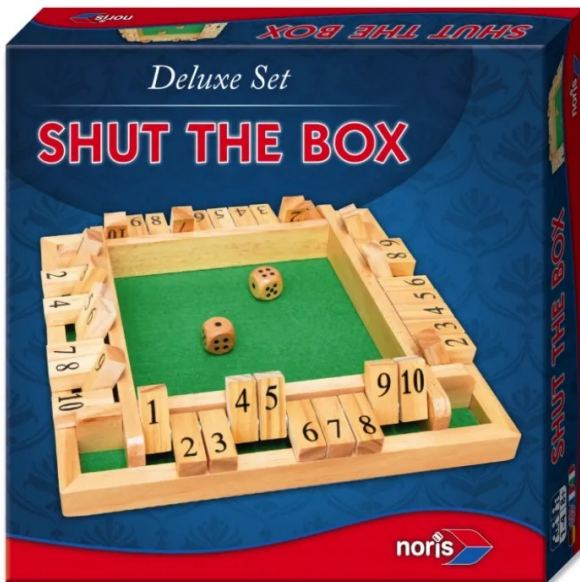

Artikelnr.: 337659

NOR08013 - Deluxe Shut the Box, Brettspiel, für 2-4 Spieler, ab 6 Jahren

ab 17,91 EUR

Artikelnr.: 337659
Versandgewicht: 0.50 kg
Hersteller: Noris Spiele

📄 Produktbeschreibung

Deluxe Shut the Box, Brettspiel, für 2-4 Spieler, ab 6 Jahren

Der Spieleklassiker "Shut the box" in hochwertiger Holz-Ausführung. So macht das gemeinsame Spielen Spaß!

Achtung! Nicht für Kinder unter 36 Monaten geeignet. Gesetzliches Mindestalter: 6

- Spieler: Für 2 bis 4 Spieler ab 6 Jahren
- Spieldauer: 30 Minuten