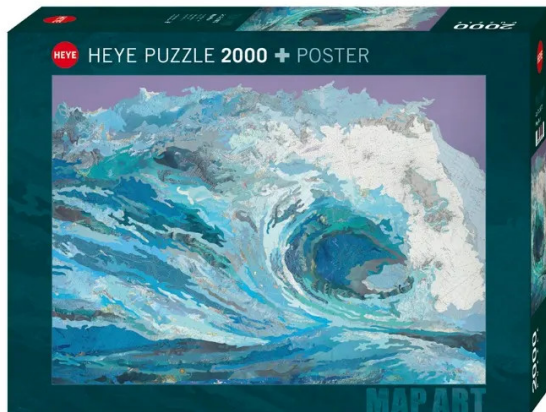

Artikelnr.: 333167

298722 - Welle aus Landkarten - Landkarten-Kunst, 2000 Teile, 96.6 x 68.8 cm

ab 25,70 EUR

Artikelnr.: 333167
Versandgewicht: 1.40 kg
Hersteller: Heye-Puzzles

Produktbeschreibung

Welle aus Landkarten - Landkarten-Kunst, 2000 Teile, 96.6 x 68.8 cm

Matthew Cusick zeigt eindrucksvoll, dass man aus zerschnittenen alten Landkarten spannende neue Bilder zusammensetzen kann. Ergibt eine Welle der Begeisterung!

Achtung! Nicht für Kinder unter 36 Monaten geeignet.