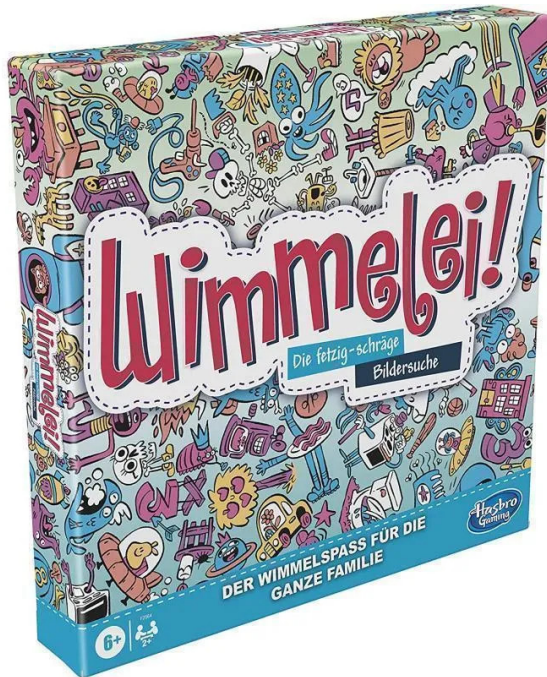

Artikelnr.: 350714

F2564100 - Wimmelei - Brettspiel ab 5 Jahren (DE-Ausgabe)

ab **7,02 EUR**

Artikelnr.: 350714
Versandgewicht: 1,00 kg
Hersteller: Hasbro Gaming

📄 Produktbeschreibung

Wimmelei - Brettspiel ab 5 Jahren (DE-Ausgabe)

Das fetzig-schräge Wimmelspiel in einer überarbeiteten Edition. Bei Pictureka! wimmelt's nur so von Spielspaß für die ganze Familie! Augen auf: Wer findet in dem lustigen Gewimmel die skurrilen Bilder auf den Aufgabenkarten?

Manchmal versteckt sich das gesuchte Ding an der seltsamsten Stelle. Wer es schließlich gefunden hat, ruft „Pictureka!“.

Achtung: Nicht geeignet für Kinder unter 36 Monaten!

- Altersempfehlung: ab 5 Jahren
- Anzahl: 2 - 10 Spieler