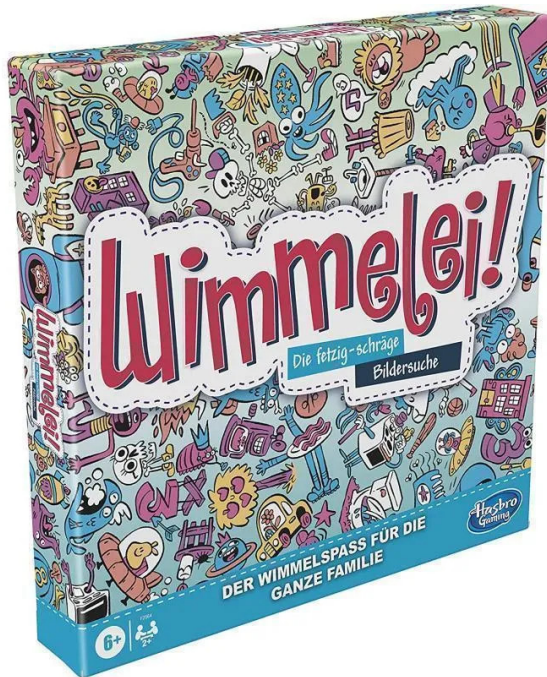

Artikelnr.: 350714

F2564100 - Wimmelei - Brettspiel ab 5 Jahren (DE-Ausgabe)

ab **7,02 EUR**

Artikelnr.: 350714
Versandgewicht: 1,00 kg
Hersteller: Hasbro Gaming

📄 Produktbeschreibung

Wimmelei - Brettspiel ab 5 Jahren (DE-Ausgabe)

Das fetzig-schräge Wimmelspiel in einer überarbeiteten Edition. Bei Pictureka! wimmel's nur so von Spielspaß für die ganze Familie! Augen auf: Wer findet in dem lustigen Gewimmel die skurrilen Bilder auf den Aufgabenkarten?

Manchmal versteckt sich das gesuchte Ding an der seltsamsten Stelle. Wer es schließlich gefunden hat, ruft „Pictureka!“.

Achtung: Nicht geeignet für Kinder unter 36 Monaten!

- Altersempfehlung: ab 5 Jahren
- Anzahl: 2 - 10 Spieler