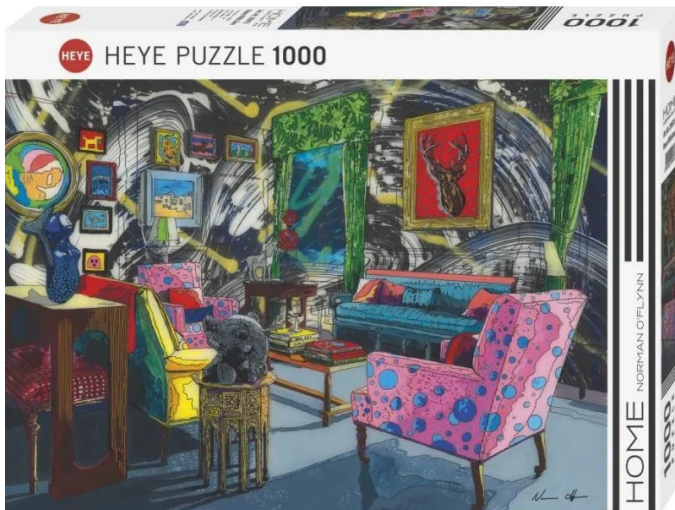

Artikelnr.: 365165

299736 - Home, Room With Deer, 1000 Teile, Puzzlegröße 70 x 50cm

ab 12,87 EUR

Artikelnr.: 365165
Versandgewicht: 0.90 kg
Hersteller: Heye-Puzzles

📄 Produktbeschreibung

Mit dynamischem Strich gestaltet Norman O'Flynn spannende Wohlfühlräume voller farbstarker Lieblingsstücke. Einziehen geht leider nicht, aber puzzeln schon!
Achtung: nicht für Kinder unter 36 Monaten geeignet!

- Anzahl Teile: 1000
- Gelegte Größe (ca.): 70,0 x 50,0 cm

📄 Produktdaten

Hier gehts zum Artikel
Alle Informationen,
tagesaktuelle Preise und
Verfügbarkeiten