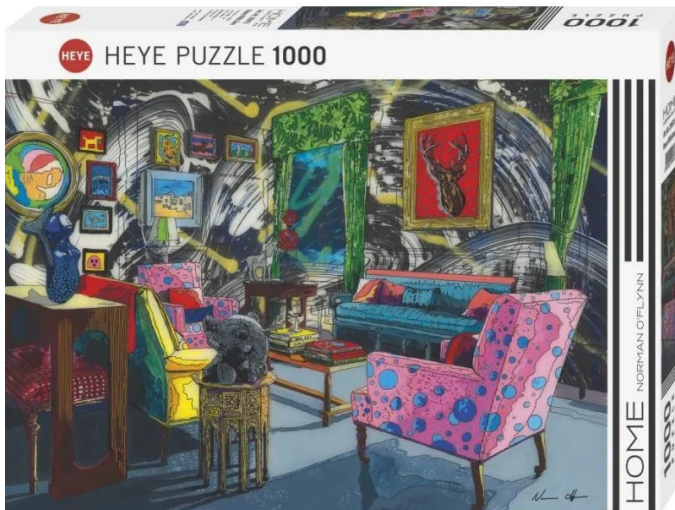

Artikelnr.: 365165

299736 - Home, Room With Deer, 1000 Teile, Puzzlegröße 70 x 50cm

ab 13,39 EUR

Artikelnr.: 365165
Versandgewicht: 0.90 kg
Hersteller: Heye-Puzzles

Produktbeschreibung

Mit dynamischem Strich gestaltet Norman O'Flynn spannende Wohlfühlräume voller farbstarker Lieblingsstücke. Einziehen geht leider nicht, aber puzzeln schon!
Achtung: nicht für Kinder unter 36 Monaten geeignet!

- Anzahl Teile: 1000
- Gelegte Größe (ca.): 70,0 x 50,0 cm

Produktdaten

Hier gehts zum Artikel
Alle Informationen,
tagesaktuelle Preise und
Verfügbarkeiten