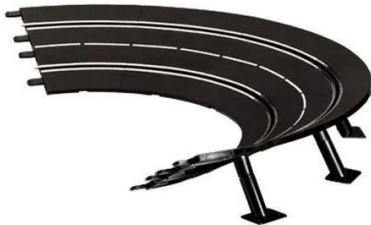

Artikelnr.: 364865

20020574 - 6 Steilkurven 1/30° für DIGITAL 124, DIGITAL 132, Carrera EVOLUTION, ab 8 J.

ab 54,58 EUR

Artikelnr.: 364865
Versandgewicht: 0.90 kg
Hersteller: Carrera

📄 Produktbeschreibung

Mit dieser Steilcurve erhält Deine Carrera Rennbahn ein zusätzliches Highlight. Insgesamt sechs Schienenteile mit je 30° und passende Stützen ergeben zusammen eine schräg gelegte Kurve mit 180°. Deine Slotcars bekommen hier die volle Power der Fliehkraft zu spüren und sollten mit dem richtigen Speed diese Streckenpassage nehmen. Wilde Kopf-an-Kopf-Rennen sind in dieser Kurve besonders spannungsgeladen. Die Integration in Deine Autorennbahn und der Aufbau der Kurve gestaltet sich durch die einfache Handhabung sehr simpel. Die Streckenteile mit dem Maßstab 1:24 passen zu den Rennstrecken der DIGITAL 124, der DIGITAL 132 und der EVOLUTION. Ob auch Dein Fahrzeug für den Einsatz auf der Steilcurve geeignet ist, kannst Du der Ersatzteilliste entnehmen.

Achtung! Nicht für Kinder unter 36 Monaten geeignet. Gesetzliches Mindestalter: 8

- Steilcurve für Carrera Rennbahnen mit dem Maßstab 1:24
- DIGITAL 124, DIGITAL 132, Carrera EVOLUTION
- Für noch mehr Action und Spannung auf der Rennbahn
- Packungsinhalt: 6 Stück (je 30 Grad) = 180 Grad, Stützen