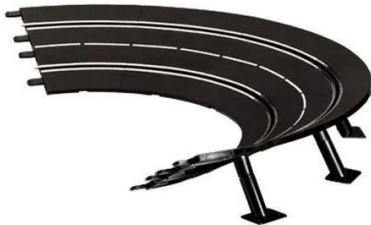

Artikelnr.: 364865

20020574 - 6 Steilkurven 1/30° für DIGITAL 124, DIGITAL 132, Carrera EVOLUTION, ab 8 J.

ab 54,58 EUR

Artikelnr.: 364865
Versandgewicht: 0.90 kg
Hersteller: Carrera

Produktbeschreibung

Mit dieser Steilcurve erhält Deine Carrera Rennbahn ein zusätzliches Highlight. Insgesamt sechs Schienenteile mit je 30° und passende Stützen ergeben zusammen eine schräg gelegte Kurve mit 180°. Deine Slotcars bekommen hier die volle Power der Fliehkraft zu spüren und sollten mit dem richtigen Speed diese Streckenpassage nehmen. Wilde Kopf-an-Kopf-Rennen sind in dieser Kurve besonders spannungsgeladen. Die Integration in Deine Autorennbahn und der Aufbau der Kurve gestaltet sich durch die einfache Handhabung sehr simpel. Die Streckenteile mit dem Maßstab 1:24 passen zu den Rennstrecken der DIGITAL 124, der DIGITAL 132 und der EVOLUTION. Ob auch Dein Fahrzeug für den Einsatz auf der Steilcurve geeignet ist, kannst Du der Ersatzteilliste entnehmen.

Achtung! Nicht für Kinder unter 36 Monaten geeignet. Gesetzliches Mindestalter: 8

- Steilcurve für Carrera Rennbahnen mit dem Maßstab 1:24
- DIGITAL 124, DIGITAL 132, Carrera EVOLUTION
- Für noch mehr Action und Spannung auf der Rennbahn
- Packungsinhalt: 6 Stück (je 30 Grad) = 180 Grad, Stützen