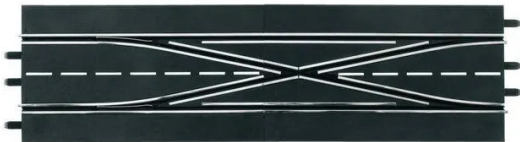

Artikelnr.: 362933

20030347 - Doppelweiche als Erweiterung für DIGITAL 124, DIGITAL 132, ab 8 Jahren

ab **75,72 EUR**

Artikelnr.: 362933
Versandgewicht: 0.90 kg
Hersteller: Carrera

Produktbeschreibung

Eine Weiche in der Rennstrecke schafft Dir ganz neue Möglichkeiten. Auf den digitalen Carrera Bahnen ist es möglich die Spur dank Weichen zu wechseln. Mit einer Doppelweiche können sogar gleich beide Autos die Spur wechseln. Allerdings sollten sie das nicht gleichzeitig tun, da es sonst schnell zum Unfall kommen kann. Taktisch klug eingesetzt ermöglicht der Spurwechsel Dir ein Fahren im Windschatten des Gegners oder ein Ausbremsen der Konkurrenz. Die Doppelweiche besteht aus zwei Einzelteilen und hat einen Maßstab von 1:24. Sie kann zur Aufrüstung der analogen Carrera EVOLUTION Bahn genutzt werden.

Achtung! Nicht für Kinder unter 36 Monaten geeignet. Gesetzliches Mindestalter: 8

- Erweiterung Doppelweiche im Maßstab 1:24
- DIGITAL 124, DIGITAL 132
- Spurwechsel für aufregende Überholmanöver
- Packungsinhalt: 1 Stück (2 Schienenteile)