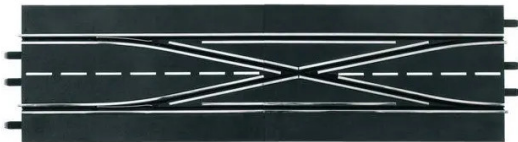

Artikelnr.: 362933

20030347 - Doppelweiche als Erweiterung für DIGITAL 124, DIGITAL 132, ab 8 Jahren

ab **78,75 EUR**

Artikelnr.: 362933
Versandgewicht: 0.90 kg
Hersteller: Carrera

Produktbeschreibung

Eine Weiche in der Rennstrecke schafft Dir ganz neue Möglichkeiten. Auf den digitalen Carrera Bahnen ist es möglich die Spur dank Weichen zu wechseln. Mit einer Doppelweiche können sogar gleich beide Autos die Spur wechseln. Allerdings sollten sie das nicht gleichzeitig tun, da es sonst schnell zum Unfall kommen kann. Taktisch klug eingesetzt ermöglicht der Spurwechsel Dir ein Fahren im Windschatten des Gegners oder ein Ausbremsen der Konkurrenz. Die Doppelweiche besteht aus zwei Einzelteilen und hat einen Maßstab von 1:24. Sie kann zur Aufrüstung der analogen Carrera EVOLUTION Bahn genutzt werden.

Achtung! Nicht für Kinder unter 36 Monaten geeignet. Gesetzliches Mindestalter: 8

- Erweiterung Doppelweiche im Maßstab 1:24
- DIGITAL 124, DIGITAL 132
- Spurwechsel für aufregende Überholmanöver
- Packungsinhalt: 1 Stück (2 Schienenteile)