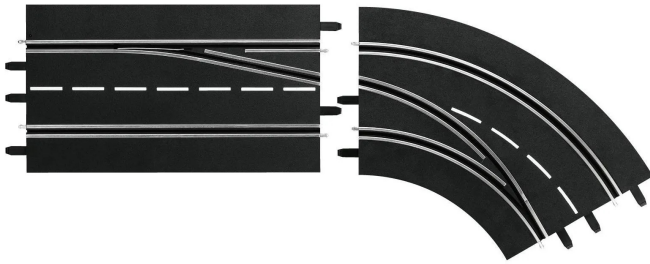

Artikelnr.: 362950

Spurwechselkurve rechts, außen nach innen

ab **53,75 EUR**

Artikelnr.: 362950
Versandgewicht: 0.80 kg
Hersteller: Carrera

📄 Produktbeschreibung

Rüste Deine Carrera Rennstrecke mit dieser Spurwechselkurve auf. Die Rechtskurve besteht aus zwei Schienenteilen im Maßstab 1:24 und lädt zum Überholen ein. Von der äußeren Spur kannst Du hier problemlos auf die innere Spur wechseln und Deinen Gegner so überholen. Er hat dann bis zum nächsten Spurwechsel keine Chance mehr an Dir vorbei zu ziehen. Du kannst damit Deine digitalen Rennbahnen im Maßstab 1:24 aufrüsten. Carrera DIGITAL 124, und Carrera DIGITAL 132 sind die geeigneten Rennbahnen für dieses Erweiterungsset. Das Anbauteil sorgt für Action und verursacht sicherlich auch den ein oder anderen Crash. Wenn Du beim Spurwechsel nicht Acht gibst, fährst Du dem Gegner direkt rein oder musst hinter ihm herfahren. Nutze diese Schiene also mit Bedacht damit Du auch Deine Nase vorne hast!

Achtung: nicht für Kinder unter 36 Monaten geeignet!

- Erweiterung Spurwechselkurve für digitale Rennbahnen im Maßstab 1:24
- DIGITAL 124, DIGITAL 132
- Digitales Spurwechseln und Überholen
- Packungsinhalt: 1x Spurwechselkurve - rechts, außen nach innen (2 Schienenteile)
- Alter: ab 8 Jahren