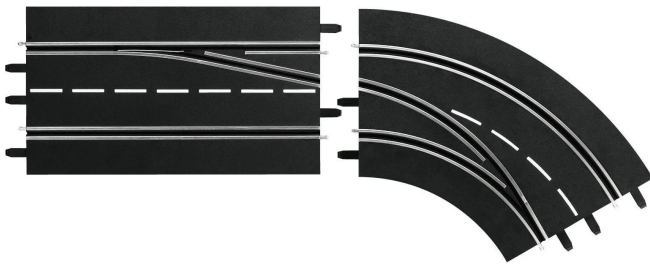

Artikelnr.: 362950

Spurwechselkurve rechts, außen nach innen

ab **53,75 EUR**

Artikelnr.: 362950
Versandgewicht: 0.80 kg
Hersteller: Carrera

📄 Produktbeschreibung

Rüste Deine Carrera Rennstrecke mit dieser Spurwechselkurve auf. Die Rechtskurve besteht aus zwei Schienenteilen im Maßstab 1:24 und lädt zum Überholen ein. Von der äußeren Spur kannst Du hier problemlos auf die innere Spur wechseln und Deinen Gegner so überholen. Er hat dann bis zum nächsten Spurwechsel keine Chance mehr an Dir vorbei zu ziehen. Du kannst damit Deine digitalen Rennbahnen im Maßstab 1:24 aufrüsten. Carrera DIGITAL 124, und Carrera DIGITAL 132 sind die geeigneten Rennbahnen für dieses Erweiterungsset. Das Anbauteil sorgt für Action und verursacht sicherlich auch den ein oder anderen Crash. Wenn Du beim Spurwechsel nicht Acht gibst, fährst Du dem Gegner direkt rein oder musst hinter ihm herfahren. Nutze diese Schiene also mit Bedacht damit Du auch Deine Nase vorne hast!

Achtung: nicht für Kinder unter 36 Monaten geeignet!

- Erweiterung Spurwechselkurve für digitale Rennbahnen im Maßstab 1:24
- DIGITAL 124, DIGITAL 132
- Digitales Spurwechseln und Überholen
- Packungsinhalt: 1x Spurwechselkurve - rechts, außen nach innen (2 Schienenteile)
- Alter: ab 8 Jahren