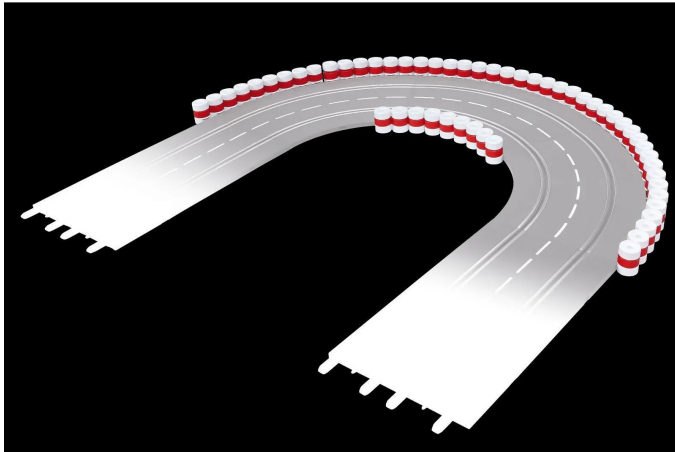

Artikelnr.: 363859

Reifenstapel, 6 Elemente mit 9 Stapelt (je 3 Reifen), ab 8 Jahren

ab **50,84 EUR**

Artikelnr.: 363859
Versandgewicht: 0.80 kg
Hersteller: Carrera

Produktbeschreibung

Mit den Reifenstapeln sorgst du für mehr Sicherheit auf deiner Carrera Bahn! Die Reifen stoppen außer Kontrolle geratene Slotcars und verhindern schwere Crashes und Unfälle. So werden nicht nur Fahrer und Auto geschützt, sondern auch Zuschauer und Streckenpersonal.

Die Reifenstapel sorgen für ein noch authentischeres Ambiente und kommen im Maßstab 1:24 daher. Sie eignen sich also perfekt für die Carrera DIGITAL 124, Carrera DIGITAL 132 und Carrera EVOLUTION Rennbahn. Du erhältst 24 Halterungen und sechs Reifenelemente mit jeweils neun Reifenstapeln und drei Reifen pro Stapel. Die Reifenketten kannst Du an einer beliebigen Stelle einsetzen.