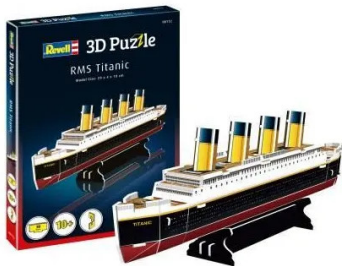

Artikelnr.: 365224

Revell RMS Titanic, 3D Puzzle, 30 Teile, ab 10 Jahre

ab **3,46 EUR**

Artikelnr.: 365224
Versandgewicht: 1.10 kg
Hersteller: Revell

📄 Produktbeschreibung

Die RMS Titanic ist das wohl berühmteste Schiff der Welt. Jeder kennt ihre tragische Geschichte vom Zusammenstoß mit dem Eisberg auf der Jungfernfahrt und dem Untergang in den eisigen Fluten des Nordatlantiks in der Nacht des 15. April 1912.

Bastelspaß für Jung und Alt! Mit den Revell 3D Puzzeln lassen sich weltbekannte Gebäude, imposante Skylines oder legendäre Fahrzeuge als dreidimensionale Modelle für jedermann zusammenbauen. Die präzise gestanzten Schaumstoffbauteile machen den Zusammenbau einfach - Keber oder Werkzeug wird dafür nicht benötigt. Je nach Größe und Komplexität des Modells reicht der Bastelspaß von einigen Minuten bis zu mehreren Stunden.