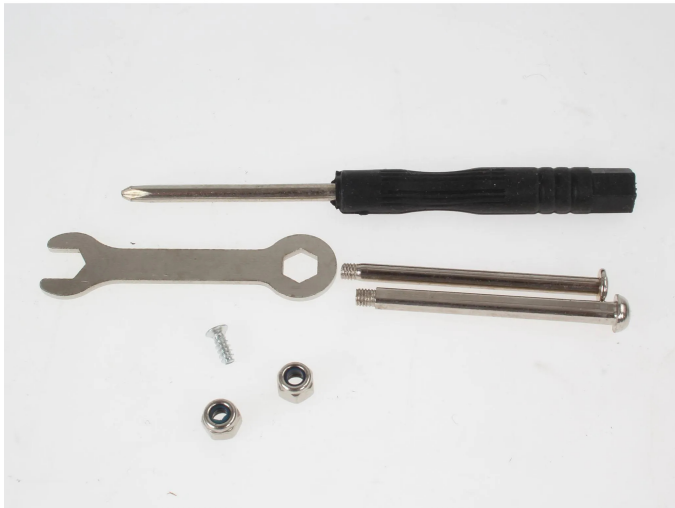

Artikelnr.: 366156

Control Ersatzteil, Bolzen, Muttern & Schlüssel

ab **3,31 EUR**

Artikelnr.: 366156
Versandgewicht: 0.50 kg
Hersteller: Revell

Produktbeschreibung

Control Ersatzteil, Bolzen, Muttern & Schlüssel (24924).
Achtung! Nicht für Kinder unter 8 Jahren geeignet.