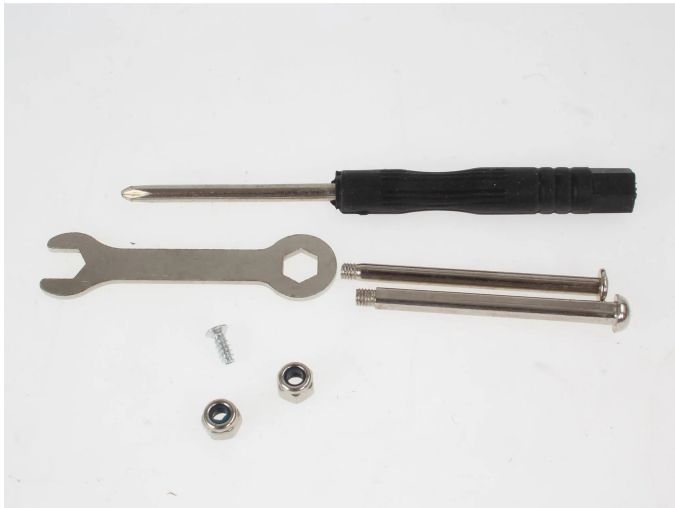

Artikelnr.: 366156

Control Ersatzteil, Bolzen, Muttern & Schlüssel

ab **2,94 EUR**

Artikelnr.: 366156
Versandgewicht: 0.50 kg
Hersteller: Revell

Produktbeschreibung

Control Ersatzteil, Bolzen, Muttern & Schlüssel (24924).
Achtung! Nicht für Kinder unter 8 Jahren geeignet.