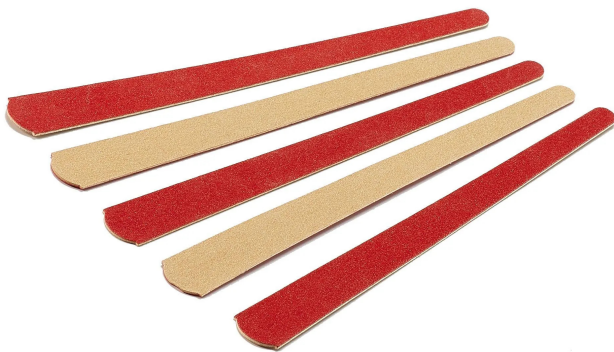

## Werkzeug, Sandblattfeilen, 2-seitig (5 St.)

ab **2,97 EUR**

Artikelnr.: 365618  
Versandgewicht: 0.10 kg  
Hersteller: Revell

### Produktbeschreibung

Die Sandfeilen mit grober und mittlerer Körnung sind ein unverzichtbares Werkzeug für alle Modellbauer, die schnell und einfach die Oberfläche ihrer Bauteile schleifen und versäubern möchten. Die Feilen sind 2-seitig und in einer Packung von 5 Stück erhältlich, was Ihnen ermöglicht, verschiedene Körnungen für unterschiedliche Anwendungen zu verwenden.

Die grobe Seite eignet sich perfekt für das Entfernen von Graten und Unebenheiten, während die mittlere Körnung perfekt für das Schleifen und Versäubern von Oberflächen ist. Durch die Verwendung von Sandfeilen können Modellbauer ihre Bauteile schnell und einfach vorbereiten, bevor sie sie lackieren oder bemalen.

Insgesamt sind die Sandfeilen ein wichtiges Werkzeug für jeden Modellbauer, der hohe Ansprüche an die Qualität und Präzision seiner Arbeit hat und schnell und einfach die Oberfläche seiner Bauteile verbessern möchte.