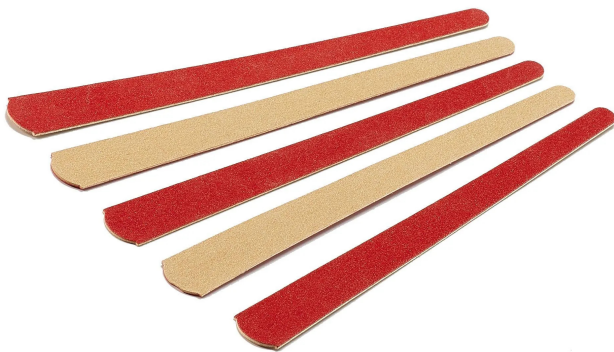

Artikelnr.: 365618

Werkzeug, Sandblattfeilen, 2-seitig (5 St.)

ab **2,85 EUR**

Artikelnr.: 365618
Versandgewicht: 0.10 kg
Hersteller: Revell

Produktbeschreibung

Die Sandfeilen mit grober und mittlerer Körnung sind ein unverzichtbares Werkzeug für alle Modellbauer, die schnell und einfach die Oberfläche ihrer Bauteile schleifen und versäubern möchten. Die Feilen sind 2-seitig und in einer Packung von 5 Stück erhältlich, was Ihnen ermöglicht, verschiedene Körnungen für unterschiedliche Anwendungen zu verwenden.

Die grobe Seite eignet sich perfekt für das Entfernen von Graten und Unebenheiten, während die mittlere Körnung perfekt für das Schleifen und Versäubern von Oberflächen ist. Durch die Verwendung von Sandfeilen können Modellbauer ihre Bauteile schnell und einfach vorbereiten, bevor sie sie lackieren oder bemalen.

Insgesamt sind die Sandfeilen ein wichtiges Werkzeug für jeden Modellbauer, der hohe Ansprüche an die Qualität und Präzision seiner Arbeit hat und schnell und einfach die Oberfläche seiner Bauteile verbessern möchte.