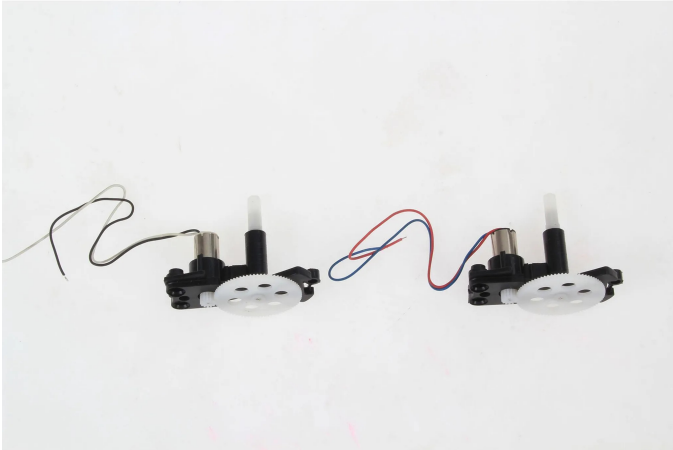

Artikelnr.: 366146

Control Ersatzteil, Motor-Getriebeset (23858)

ab **6,29 EUR**

Artikelnr.: 366146
Versandgewicht: 0.50 kg
Hersteller: Revell

Produktbeschreibung

Motor-Getriebeset (23856+23858).

Achtung! Nicht für Kinder unter 36 Monaten geeignet.