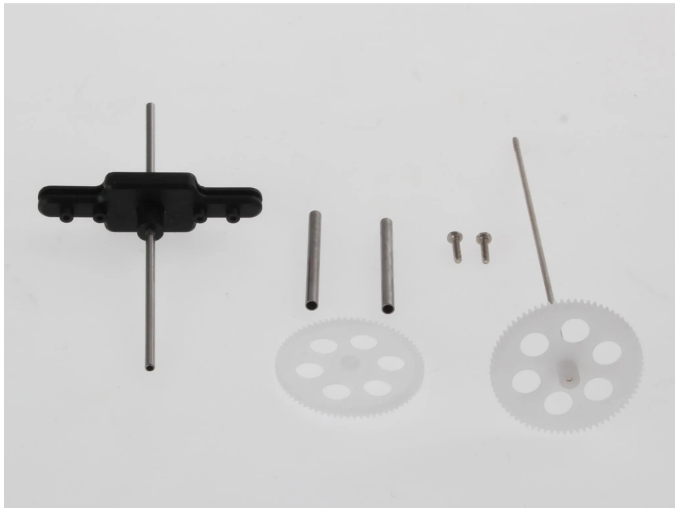

Artikelnr.: 366162

Control Ersatzteil,Rotorwelle & Zahnräder - Heli Magic Glow (23934)

3,43 EUR

Artikelnr.: 366162
Versandgewicht: 0.50 kg
Hersteller: Revell

Produktbeschreibung

Control Ersatzteil,Rotorwelle & Zahnräder - Heli Magic Glow (23934)
Achtung! Nicht für Kinder unter 36 Monaten geeignet.