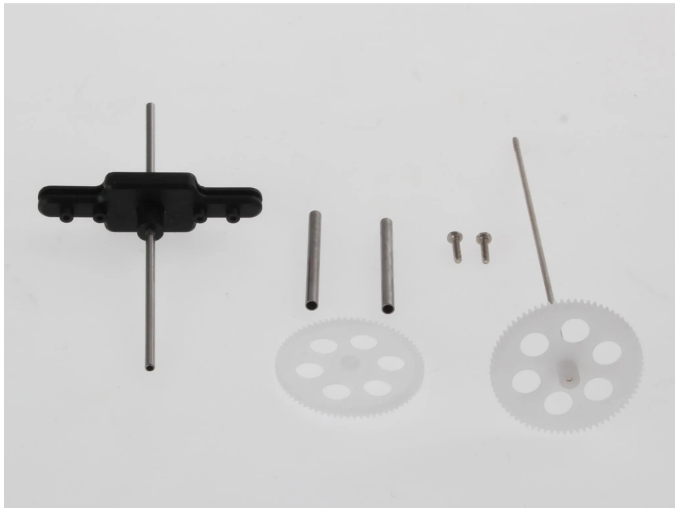

Artikelnr.: 366162

Control Ersatzteil,Rotorwelle & Zahnräder - Heli Magic Glow (23934)

3,52 EUR

Artikelnr.: 366162
Versandgewicht: 0.50 kg
Hersteller: Revell

Produktbeschreibung

Control Ersatzteil,Rotorwelle & Zahnräder - Heli Magic Glow (23934)
Achtung! Nicht für Kinder unter 36 Monaten geeignet.