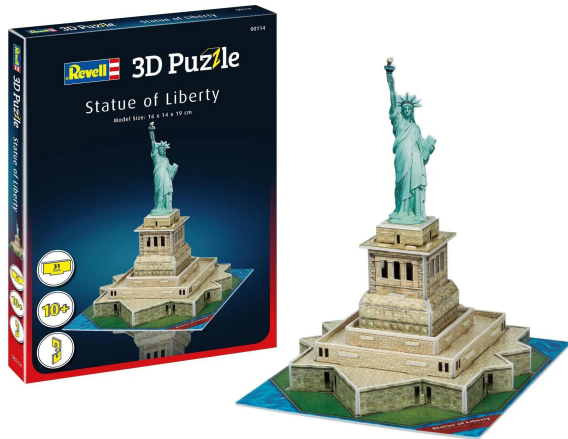

Artikelnr.: 365225

3D Puzzle Freiheitsstatue

3,51 EUR

Artikelnr.: 365225
Versandgewicht: 1.10 kg
Hersteller: Revell

Produktbeschreibung

Die Freiheitsstatue war ursprünglich ein Geschenk Frankreichs an Amerika und befindet sich auf Liberty Island im Hafen von New York. Seit ihrer Einweihung im Jahr 1886 steht sie dort als universelles Symbol der Freiheit, das alle nach Amerika kommenden Einwanderer willkommen heißt.

Bastelspaß für Jung und Alt! Mit den Revell 3D Puzzeln lassen sich weltbekannte Gebäude, imposante Skylines oder legendäre Fahrzeuge als dreidimensionale Modelle für jedermann zusammenbauen. Die präzise gestanzten Schaumstoffbauteile machen den Zusammenbau einfach - Keber oder Werkzeug wird dafür nicht benötigt. Je nach Größe und Komplexität des Modells reicht der Bastelspaß von einigen Minuten bis zu mehreren Stunden.

- Altersempfehlung: 10+
- Teileanzahl: 31
- Länge: 160 mm
- Breite: 160 mm
- Höhe: 190 mm

Produktdaten

Hier gehts zum Artikel
Alle Informationen,
tagesaktuelle Preise und
Verfügbarkeiten