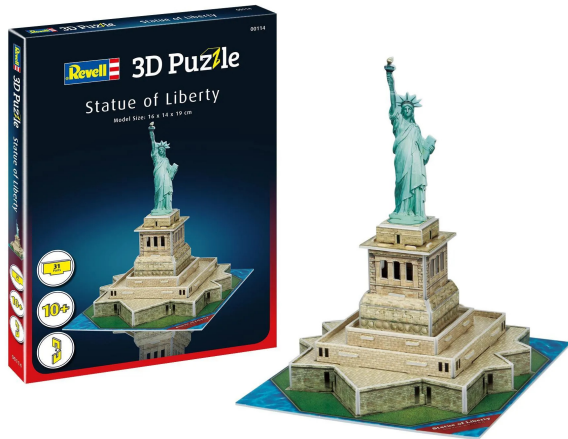

Artikelnr.: 365225

## 3D Puzzle Freiheitsstatue

**3,51 EUR**

Artikelnr.: 365225  
Versandgewicht: 1.10 kg  
Hersteller: Revell

### Produktbeschreibung

Die Freiheitsstatue war ursprünglich ein Geschenk Frankreichs an Amerika und befindet sich auf Liberty Island im Hafen von New York. Seit ihrer Einweihung im Jahr 1886 steht sie dort als universelles Symbol der Freiheit, das alle nach Amerika kommenden Einwanderer willkommen heißt.

- Altersempfehlung: 10+
- Teileanzahl: 31
- Länge: 160 mm
- Breite: 160 mm
- Höhe: 190 mm