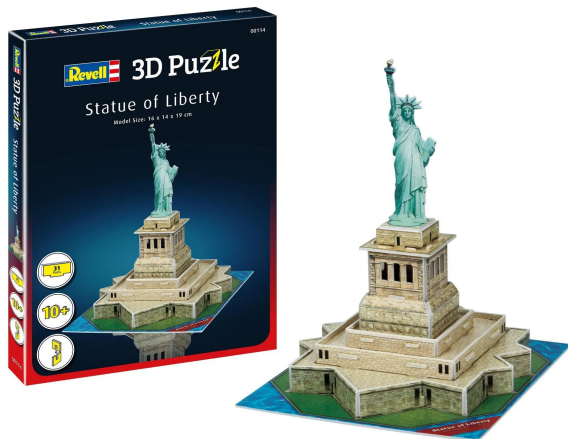

Artikelnr.: 365225

3D Puzzle Freiheitsstatue

3,51 EUR

Artikelnr.: 365225
Versandgewicht: 1.10 kg
Hersteller: Revell

Produktbeschreibung

Die Freiheitsstatue war ursprünglich ein Geschenk Frankreichs an Amerika und befindet sich auf Liberty Island im Hafen von New York. Seit ihrer Einweihung im Jahr 1886 steht sie dort als universelles Symbol der Freiheit, das alle nach Amerika kommenden Einwanderer willkommen heißt.

Bastelspaß für Jung und Alt! Mit den Revell 3D Puzzeln lassen sich weltbekannte Gebäude, imposante Skylines oder legendäre Fahrzeuge als dreidimensionale Modelle für jedermann zusammenbauen. Die präzise gestanzten Schaumstoffbauteile machen den Zusammenbau einfach - Keber oder Werkzeug wird dafür nicht benötigt. Je nach Größe und Komplexität des Modells reicht der Bastelspaß von einigen Minuten bis zu mehreren Stunden.

- Altersempfehlung: 10+
- Teileanzahl: 31
- Länge: 160 mm
- Breite: 160 mm
- Höhe: 190 mm

Produktdaten

Hier gehts zum Artikel
Alle Informationen,
tagesaktuelle Preise und
Verfügbarkeiten