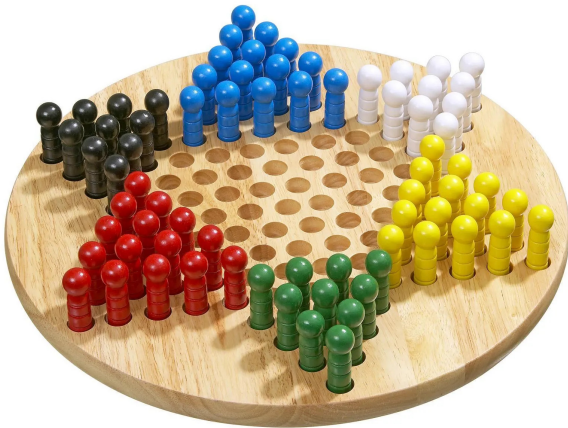

Artikelnr.: 360507

Halma, groß, 380 mm, Brettspiel, für 2-6 Spieler, ab 6 Jahren

ab **25,79 EUR**

Artikelnr.: 360507

Versandgewicht: 2.00 kg

Hersteller: Philos GmbH & Co. KG

Produktbeschreibung

Halma ist ein Strategiespiel für 2 bis 6 Personen. Ziel ist es, als Erster die eigenen Spielsteine auf die gegenüberliegende Seite zu bringen. Zu Beginn des Spiels wählen die Spieler ihre farbigen Spielsteine aus und stellen sie in einer Sternspitze des Spielfeldes auf. Bei jedem Zug kann ein Spielstein entweder auf ein angrenzendes Feld gezogen werden, oder dieser kann einen anderen beziehungsweise mehrere Spielsteine überspringen, wenn dahinter ein leeres Feld ist.

Achtung! Wegen verschluckbarer Kleinteile nicht für Kinder unter 3 Jahren geeignet! Erstickungsgefahr.

- Altersempfehlung: ab 6 Jahre
- Anzahl der Spieler: 2 - 6
- Farbe: Hellbraun
- Inhalt: Halmakegel, Spielbrett aus Holz
- Material: Hevea Holz
- Spieldauer: 10 min.