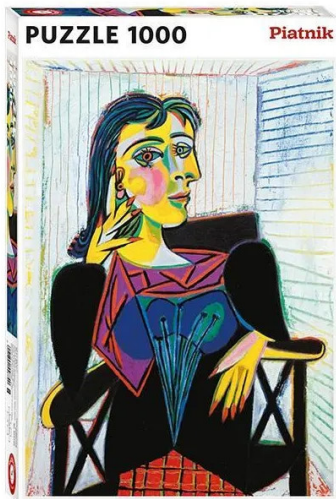

Artikelnr.: 358939

Picasso "Porträt von Dora Maar", Puzzle, 1.000 Teile

10,05 EUR

Artikelnr.: 358939
Versandgewicht: 0.80 kg
Hersteller: Piatnik & Söhne

📄 Produktbeschreibung

Das "Porträt von Dora Maar" (französisch: Portrait de Dora Maar) ist ein Öl-auf-Leinwand-Gemälde von Pablo Picasso aus dem Jahr 1937. Es zeigt Dora Maar (ursprünglicher Name Henriette Theodora Markovitch), die Geliebte des Malers, auf einem Stuhl sitzend. Es ist Teil der Sammlung des Musée Picasso in Paris, wo es als eines von Picassos Meisterwerken gilt.