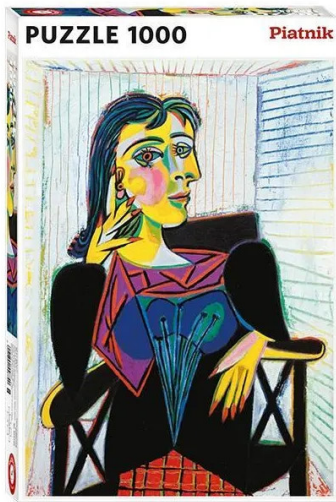

Artikelnr.: 358939

Picasso "Porträt von Dora Maar", Puzzle, 1.000 Teile

9,27 EUR

Artikelnr.: 358939
Versandgewicht: 0.80 kg
Hersteller: Piatnik & Söhne

📄 Produktbeschreibung

Das "Porträt von Dora Maar" (französisch: Portrait de Dora Maar) ist ein Öl-auf-Leinwand-Gemälde von Pablo Picasso aus dem Jahr 1937. Es zeigt Dora Maar (ursprünglicher Name Henriette Theodora Markovitch), die Geliebte des Malers, auf einem Stuhl sitzend. Es ist Teil der Sammlung des Musée Picasso in Paris, wo es als eines von Picassos Meisterwerken gilt.