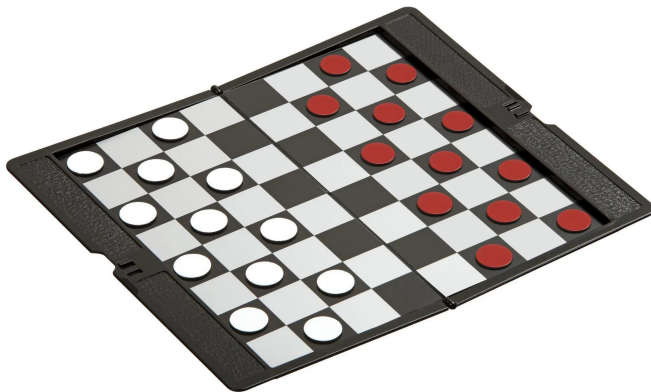

Artikelnr.: 360639

**Dame, Kunststoff, magnetisch, Brettspiel, für 2 Spieler, ab 6 Jahren**

**ab 4,66 EUR**

Artikelnr.: 360639

Versandgewicht: 0.80 kg

Hersteller: Philos GmbH & Co. KG

## 📄 Produktbeschreibung

Dame ist ein klassisches Strategiespiel für zwei Personen.

Gespielt wird auf einem Schachbrett mit 8 x 8 Feldern oder auf dem internationalen Brett mit 10 x 10 Feldern. Genutzt werden nur die schwarzen Spielfelder.

Dame hat einfache Regeln, ist nicht schwer zu erlernen und man kann schnell mit dem Spielen beginnen. Ziel des Spiels ist es, die Spielsteine des Gegners zu schlagen oder zu blockieren. Gezogen werden nur die Spielsteine seiner eigenen Farbe auf ein freies schwarzes Feld vorwärts. Ist ein Feld von einem gegnerischen Spielstein besetzt und das dahinter liegende Feld frei, darf der Spieler den gegnerischen Spielstein überspringen. Der übersprungene gegnerische Spielstein ist damit geschlagen und wird vom Brett genommen.

Gewonnen hat der Spieler, der als letzter noch Spielsteine auf dem Spielbrett hat.

- Altersempfehlung: ab 6 Jahre
- Anzahl der Spieler: 2
- Farbe: Schwarz
- Inhalt: 12 dunkle Spielsteine, 12 helle Spielsteine, Kunststofftueti
- Material: Kunststoff
- Produktmerkmale: Magnetisch
- Spieldauer: 10 min.