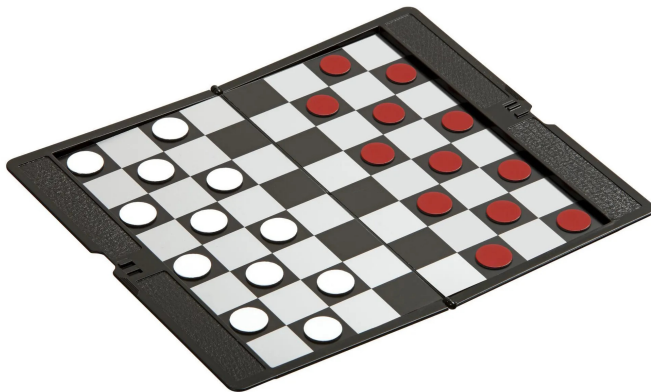

Artikelnr.: 360639

**Dame, Kunststoff, magnetisch, Brettspiel, für 2 Spieler, ab 6 Jahren**

**ab 4,67 EUR**

Artikelnr.: 360639

Versandgewicht: 0.80 kg

Hersteller: Philos GmbH & Co. KG

## 📄 Produktbeschreibung

Dame ist ein klassisches Strategiespiel für zwei Personen.

Gespielt wird auf einem Schachbrett mit 8 x 8 Feldern oder auf dem internationalen Brett mit 10 x 10 Feldern. Genutzt werden nur die schwarzen Spielfelder.

Dame hat einfache Regeln, ist nicht schwer zu erlernen und man kann schnell mit dem Spielen beginnen. Ziel des Spiels ist es, die Spielsteine des Gegners zu schlagen oder zu blockieren. Gezogen werden nur die Spielsteine seiner eigenen Farbe auf ein freies schwarzes Feld vorwärts. Ist ein Feld von einem gegnerischen Spielstein besetzt und das dahinter liegende Feld frei, darf der Spieler den gegnerischen Spielstein überspringen. Der übersprungene gegnerische Spielstein ist damit geschlagen und wird vom Brett genommen.

Gewonnen hat der Spieler, der als letzter noch Spielsteine auf dem Spielbrett hat.

- Altersempfehlung: ab 6 Jahre
- Anzahl der Spieler: 2
- Farbe: Schwarz
- Inhalt: 12 dunkle Spielsteine, 12 helle Spielsteine, Kunststofftueti
- Material: Kunststoff
- Produktmerkmale: Magnetisch
- Spieldauer: 10 min.