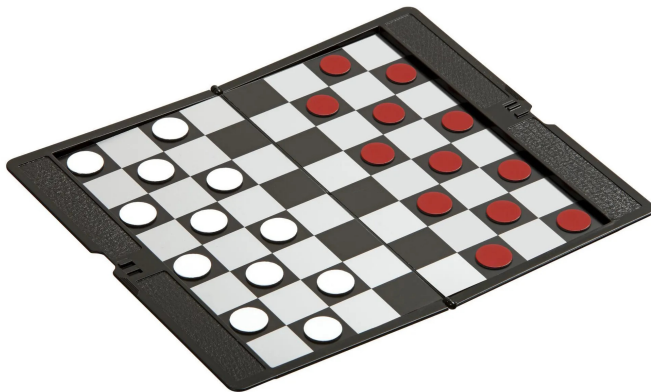

Artikelnr.: 360639

**Dame, Kunststoff, magnetisch, Brettspiel, für 2 Spieler, ab 6 Jahren**

**ab 4,48 EUR**

Artikelnr.: 360639

Versandgewicht: 0.80 kg

Hersteller: Philos GmbH & Co. KG

## 📄 Produktbeschreibung

Dame ist ein klassisches Strategiespiel für zwei Personen.

Gespielt wird auf einem Schachbrett mit 8 x 8 Feldern oder auf dem internationalen Brett mit 10 x 10 Feldern. Genutzt werden nur die schwarzen Spielfelder.

Dame hat einfache Regeln, ist nicht schwer zu erlernen und man kann schnell mit dem Spielen beginnen. Ziel des Spiels ist es, die Spielsteine des Gegners zu schlagen oder zu blockieren. Gezogen werden nur die Spielsteine seiner eigenen Farbe auf ein freies schwarzes Feld vorwärts. Ist ein Feld von einem gegnerischen Spielstein besetzt und das dahinter liegende Feld frei, darf der Spieler den gegnerischen Spielstein überspringen. Der übersprungene gegnerische Spielstein ist damit geschlagen und wird vom Brett genommen.

Gewonnen hat der Spieler, der als letzter noch Spielsteine auf dem Spielbrett hat.

- Altersempfehlung: ab 6 Jahre
- Anzahl der Spieler: 2
- Farbe: Schwarz
- Inhalt: 12 dunkle Spielsteine, 12 helle Spielsteine, Kunststofftueti
- Material: Kunststoff
- Produktmerkmale: Magnetisch
- Spieldauer: 10 min.