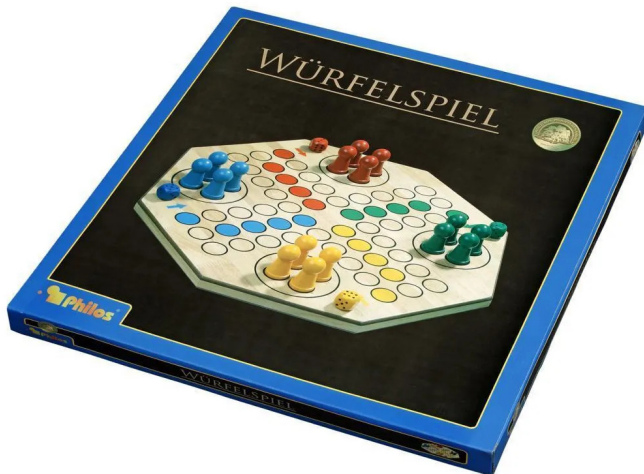

Artikelnr.: 360332

Würfelspiel, maxi, 500 mm

ab **28,51 EUR**

Artikelnr.: 360332

Versandgewicht: 1,50 kg

Hersteller: Philos GmbH & Co. KG

📄 Produktbeschreibung

Dieses Würfelspiel ist ein altbekanntes Gesellschaftsspiel. Die Aufgabe besteht darin, die Spielfiguren der eigenen Farbe vor denen der anderen Spieler ins Ziel zu bringen. Dank der einfachen Spielregeln ist dieses Würfelspiel ein Spaß für die ganze Familie.

Achtung! Wegen verschluckbarer Kleinteile nicht für Kinder unter 3 Jahren geeignet! Erstickungsgefahr.

- Altersempfehlung: ab 6 Jahre
- Anzahl der Spieler: 2 - 4
- Inhalt: 4 Würfel, 16 Spielfiguren (4 pro Farbe), Spielbrett aus Holz
- Lernziele: Geduld, Rechnen, Strategisches Denken, Taktisches Denken
- Material: Hevea Holz, MDF
- Spielanleitung: DE, GB, FR, ES, IT, NL, DK, SE, PL, RU
- Spieldauer: 10 min.