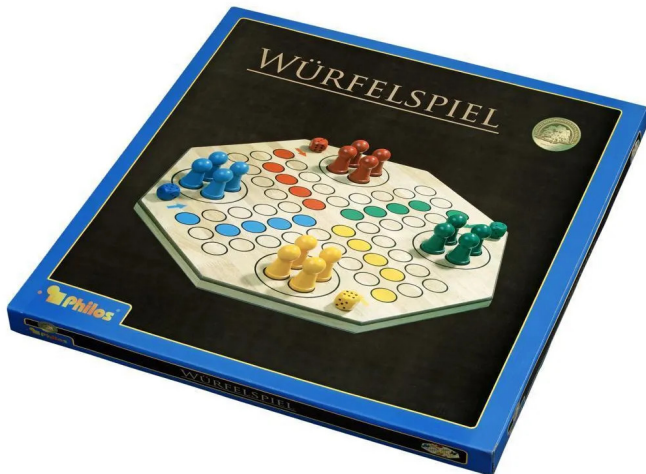

Artikelnr.: 360332

## 3305 - Würfelspiel, maxi 500mm, FSC 100%

ab **29,61 EUR**

Artikelnr.: 360332

Versandgewicht: 1,50 kg

Hersteller: Philos GmbH & Co. KG

### Produktbeschreibung

Dieses Würfelspiel ist ein altbekanntes Gesellschaftsspiel. Die Aufgabe besteht darin, die Spielfiguren der eigenen Farbe vor denen der anderen Spieler ins Ziel zu bringen. Dank der einfachen Spielregeln ist dieses Würfelspiel ein Spaß für die ganze Familie. Achtung! Wegen verschluckbarer Kleinteile nicht für Kinder unter 3 Jahren geeignet! Erstickungsgefahr.- Altersempfehlung: ab 6 Jahre- Anzahl der Spieler: 2 - 4- Inhalt: 4 Würfel, 16 Spielfiguren (4 pro Farbe), Spielbrett aus Holz- Lernziele: Geduld, Rechnen, Strategisches Denken, Taktisches Denken- Material: Hevea Holz, MDF- Spielanleitung: DE, GB, FR, ES, IT, NL, DK, SE, PL, RU- Spieldauer: 10 min.