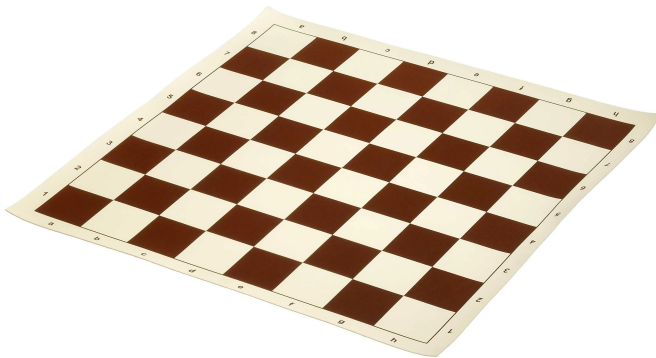

Artikelnr.: 360791

## Schachbrett rollbar, Feld 50 mm, aus Kunststoff, braun creme

ab **3,98 EUR**

Artikelnr.: 360791

Versandgewicht: 1,50 kg

Hersteller: Philos GmbH & Co. KG

### 📄 Produktbeschreibung

Schach ist ein spannendes Strategiespiel für zwei Personen.

Zwei Spieler sitzen sich gegenüber und bewegen abwechselnd die Schachfiguren auf dem Spielbrett. Ziel des Spiels ist es, den Gegenspieler schachmatt zu setzen. Das bedeutet, dass der gegnerische König sich weder abwehren noch fliehen kann.

Das Spielbrett besteht aus 64 quadratischen Feldern, schwarz und weiß im Wechsel. Es befinden sich insgesamt 32 Schachfiguren, 16 weiße und 16 schwarze, auf dem Schachbrett. Beide Spieler haben folgende Figuren zur Verfügung: acht Bauern, zwei Türme, zwei Springer, zwei Läufer, eine Dame und ein König. Und jede der Spielfiguren hat seine eigene Art und Weise, wie sie gezogen werden darf.