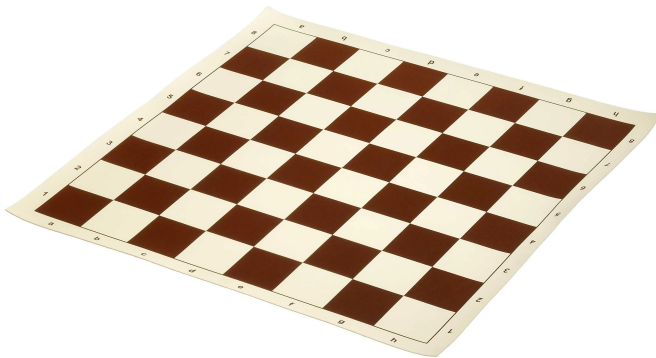

Artikelnr.: 360791

Schachbrett rollbar, Feld 50 mm, aus Kunststoff, braun creme

ab **3,98 EUR**

Artikelnr.: 360791

Versandgewicht: 1,50 kg

Hersteller: Philos GmbH & Co. KG

📄 Produktbeschreibung

Schach ist ein spannendes Strategiespiel für zwei Personen.

Zwei Spieler sitzen sich gegenüber und bewegen abwechselnd die Schachfiguren auf dem Spielbrett. Ziel des Spiels ist es, den Gegenspieler schachmatt zu setzen. Das bedeutet, dass der gegnerische König sich weder abwehren noch fliehen kann.

Das Spielbrett besteht aus 64 quadratischen Feldern, schwarz und weiß im Wechsel. Es befinden sich insgesamt 32 Schachfiguren, 16 weiße und 16 schwarze, auf dem Schachbrett. Beide Spieler haben folgende Figuren zur Verfügung: acht Bauern, zwei Türme, zwei Springer, zwei Läufer, eine Dame und ein König. Und jede der Spielfiguren hat seine eigene Art und Weise, wie sie gezogen werden darf.

Schach kennt man auf der ganzen Welt, wird als Sport anerkannt und macht einfach auch Spaß.

- Altersempfehlung: ab 6 Jahre
- Anzahl der Spieler: 2
- Spieldauer: 10 min.
- Farbe: Braun, cremefarben
- Inhalt: 10 Spielpläne Schach
- Material: Kunststoff