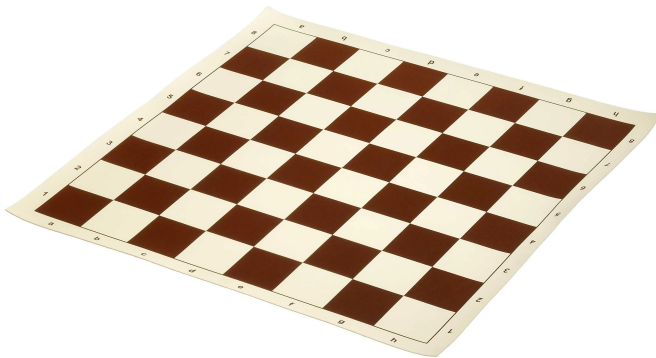

Artikelnr.: 360791

## Schachbrett rollbar, Feld 50 mm, aus Kunststoff, braun creme

ab **3,82 EUR**

Artikelnr.: 360791

Versandgewicht: 1,50 kg

Hersteller: Philos GmbH & Co. KG

### 📄 Produktbeschreibung

Schach ist ein spannendes Strategiespiel für zwei Personen.

Zwei Spieler sitzen sich gegenüber und bewegen abwechselnd die Schachfiguren auf dem Spielbrett. Ziel des Spiels ist es, den Gegenspieler schachmatt zu setzen. Das bedeutet, dass der gegnerische König sich weder abwehren noch fliehen kann.

Das Spielbrett besteht aus 64 quadratischen Feldern, schwarz und weiß im Wechsel. Es befinden sich insgesamt 32 Schachfiguren, 16 weiße und 16 schwarze, auf dem Schachbrett. Beide Spieler haben folgende Figuren zur Verfügung: acht Bauern, zwei Türme, zwei Springer, zwei Läufer, eine Dame und ein König. Und jede der Spielfiguren hat seine eigene Art und Weise, wie sie gezogen werden darf.