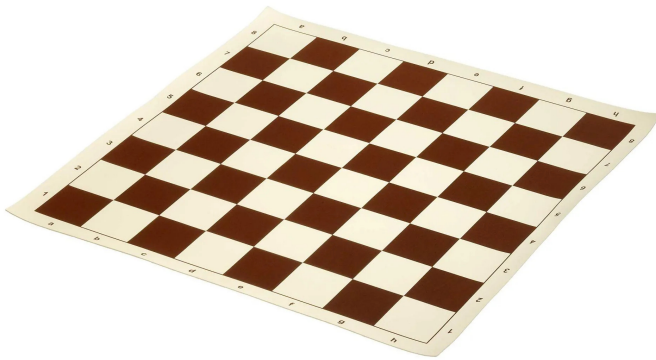

Artikelnr.: 360789

Schachbrett rollbar, Feld 45 mm, aus Kunststoff, braun creme, (DE-Ausgabe)

ab **3,13 EUR**

Artikelnr.: 360789

Versandgewicht: 1,50 kg

Hersteller: Philos GmbH & Co. KG

Produktbeschreibung

Schach ist ein spannendes Strategiespiel für zwei Personen.

Zwei Spieler sitzen sich gegenüber und bewegen abwechselnd die Schachfiguren auf dem Spielbrett. Ziel des Spiels ist es, den Gegenspieler schachmatt zu setzen. Das bedeutet, dass der gegnerische König sich weder abwehren noch fliehen kann.

Das Spielbrett besteht aus 64 quadratischen Feldern, schwarz und weiß im Wechsel. Es befinden sich insgesamt 32 Schachfiguren, 16 weiße und 16 schwarze, auf dem Schachbrett. Beide Spieler haben folgende Figuren zur Verfügung: acht Bauern, zwei Türme, zwei Springer, zwei Läufer, eine Dame und ein König. Und jede der Spielfiguren hat seine eigene Art und Weise, wie sie gezogen werden darf.

Schach kennt man auf der ganzen Welt, wird als Sport anerkannt und macht einfach auch Spaß.

- Gewicht (kg): 0,12
- Maße Spiel: 400 x 400 x 1 mm
- Maße Verpackung: 400 x 400 x 1 mm
- Altersempfehlung: ab 6 Jahre
- Anzahl der Spieler: 2
- Farbe: braun, cremefarben
- Lernziele: Konzentration, Strategisches Denken, Taktisches Denken
- Material: Kunststoff
- Produktmerkmale: Randbeschriftung, aufrollbares Spielfeld
- Spieldauer: 10 min.