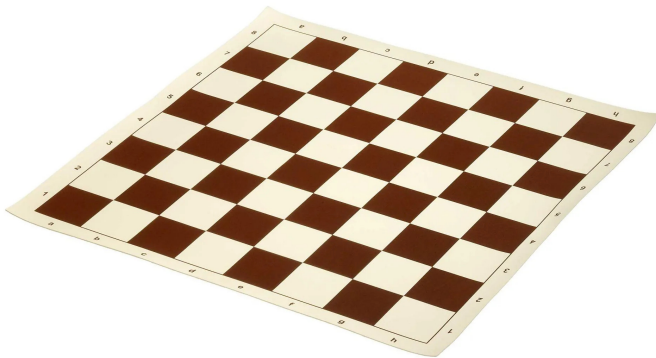

Artikelnr.: 360789

Schachbrett rollbar, Feld 45 mm, aus Kunststoff, braun creme, (DE-Ausgabe)

ab **3,25 EUR**

Artikelnr.: 360789

Versandgewicht: 1,50 kg

Hersteller: Philos GmbH & Co. KG

Produktbeschreibung

Schach ist ein spannendes Strategiespiel für zwei Personen.

Zwei Spieler sitzen sich gegenüber und bewegen abwechselnd die Schachfiguren auf dem Spielbrett. Ziel des Spiels ist es, den Gegenspieler schachmatt zu setzen. Das bedeutet, dass der gegnerische König sich weder abwehren noch fliehen kann.

Das Spielbrett besteht aus 64 quadratischen Feldern, schwarz und weiß im Wechsel. Es befinden sich insgesamt 32 Schachfiguren, 16 weiße und 16 schwarze, auf dem Schachbrett. Beide Spieler haben folgende Figuren zur Verfügung: acht Bauern, zwei Türme, zwei Springer, zwei Läufer, eine Dame und ein König. Und jede der Spielfiguren hat seine eigene Art und Weise, wie sie gezogen werden darf.

Schach kennt man auf der ganzen Welt, wird als Sport anerkannt und macht einfach auch Spaß.

- Gewicht (kg): 0,12
- Maße Spiel: 400 x 400 x 1 mm
- Maße Verpackung: 400 x 400 x 1 mm
- Altersempfehlung: ab 6 Jahre
- Anzahl der Spieler: 2
- Farbe: braun, cremefarben
- Lernziele: Konzentration, Strategisches Denken, Taktisches Denken
- Material: Kunststoff
- Produktmerkmale: Randbeschriftung, aufrollbares Spielfeld
- Spieldauer: 10 min.